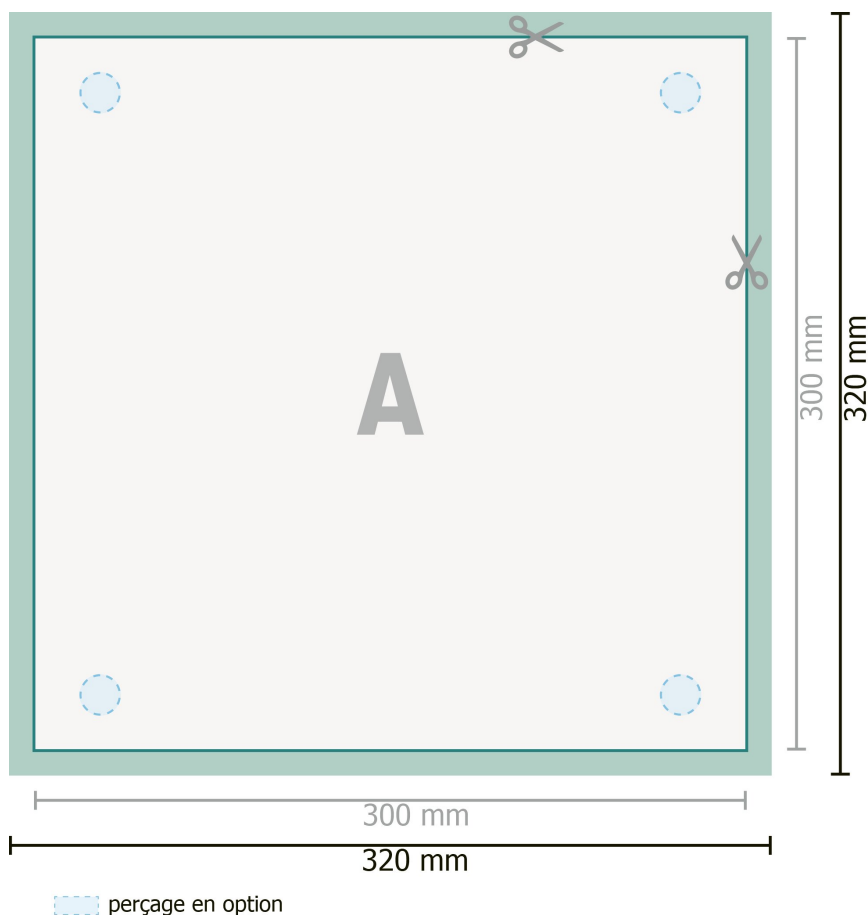

Panneaux en verre acrylique, 30 x 30 cm

Format de données (incl. 10 mm fond perdu):

32 x 32 cm

Format final:

30 x 30 cm

fond perdu:

10 mm

Distance de sécurité:

4 mm

distance entre le texte/les informations et le bord du format final. Ceci empêche d'entamer le motif.

Explication des symboles

 Fond perdu

 Sens de lecture

 Format final

 Format de données

 Nous découpons/perforons votre produit ici

Remarque :

Prévoir une marge de sécurité comme indiqué.

Placer les couleurs de fond, images ou graphiques jusqu'au bord du format de données.

Lors de la production, il peut y avoir des tolérances suite à la découpe ou au pli.