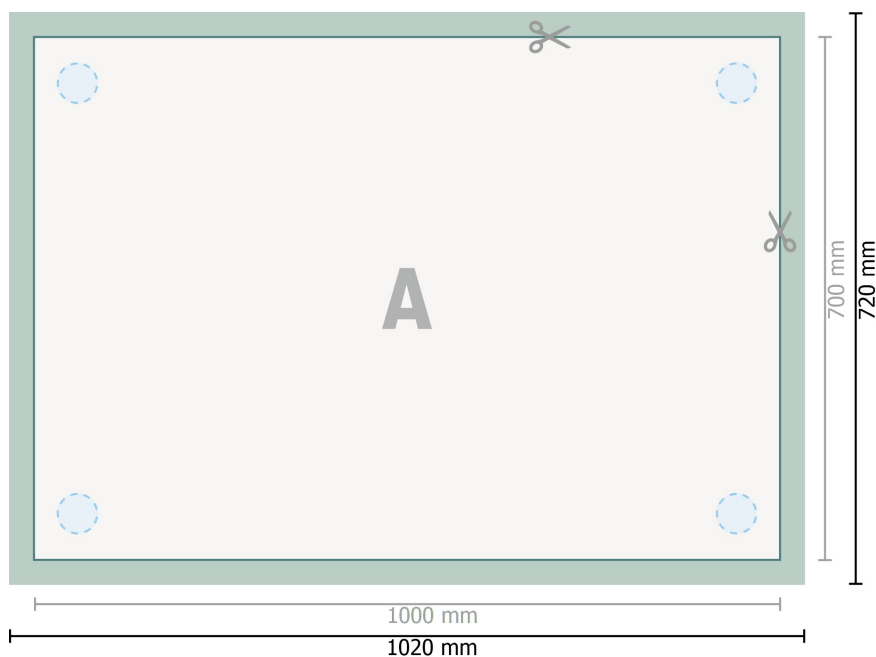

## Panneaux en verre acrylique, 100 x 70 cm

perçage en option

### Format de données (incl. 10 mm fond perdu):

102 x 72 cm

### Format final:

100 x 70 cm

### fond perdu:

10 mm