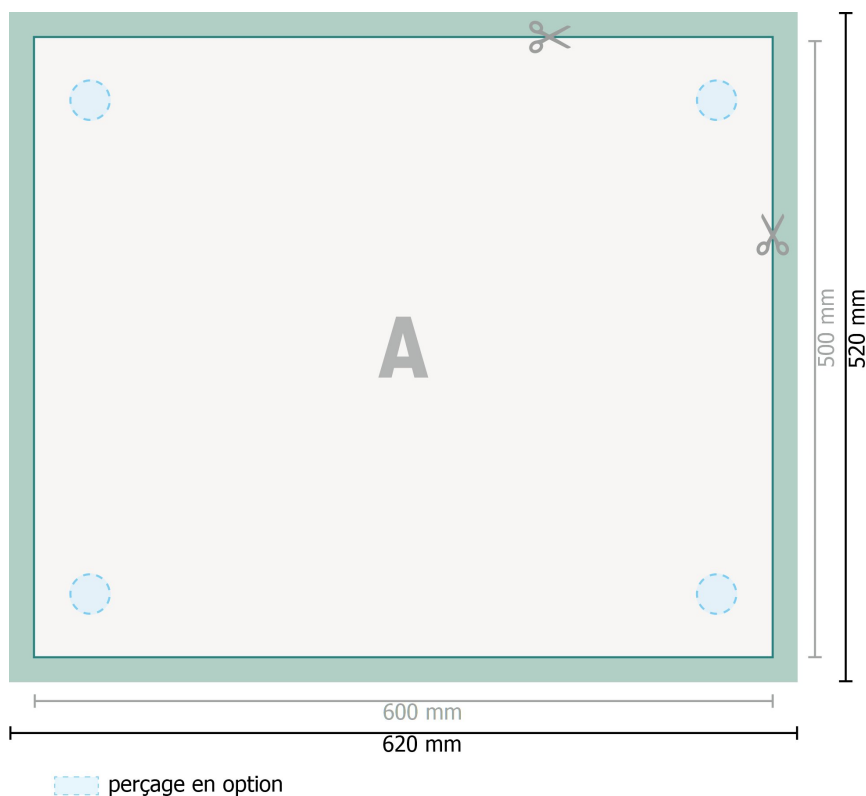

## Panneaux en verre acrylique, 60 x 50 cm

**Format de données (incl. 10 mm fond perdu):**

62 x 52 cm

**Format final:**

60 x 50 cm

**fond perdu:**

10 mm

**Distance de sécurité:**

4 mm

distance entre le texte/les informations et le bord du format final. Ceci empêche d'entamer le motif.

### Remarque :

Prévoir une marge de sécurité comme indiqué.

Placer les couleurs de fond, images ou graphiques jusqu'au bord du format de données.

Lors de la production, il peut y avoir des tolérances suite à la découpe ou au pli.