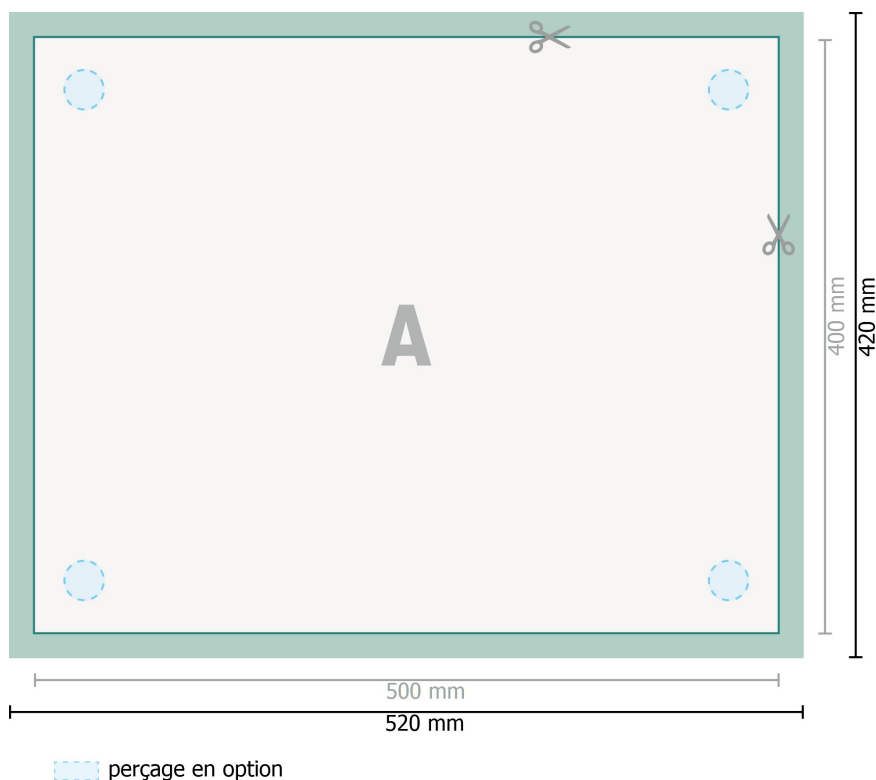

Panneaux en verre acrylique, 50 x 40 cm

**Format de données (incl. 10 mm fond perdu):**

52 x 42 cm

Format final:

50 x 40 cm

fond perdu:

10 mm

Distance de sécurité:

4 mm

distance entre le texte/les informations et le bord du format final. Ceci empêche d'entamer le motif.

Explication des symboles

Fond perdu

Sens de lecture

Format final

Format de données

Nous découpons/perforons votre produit ici

Remarque :

Prévoir une marge de sécurité comme indiqué.

Placer les couleurs de fond, images ou graphiques jusqu'au bord du format de données.

Lors de la production, il peut y avoir des tolérances suite à la découpe ou au pli.