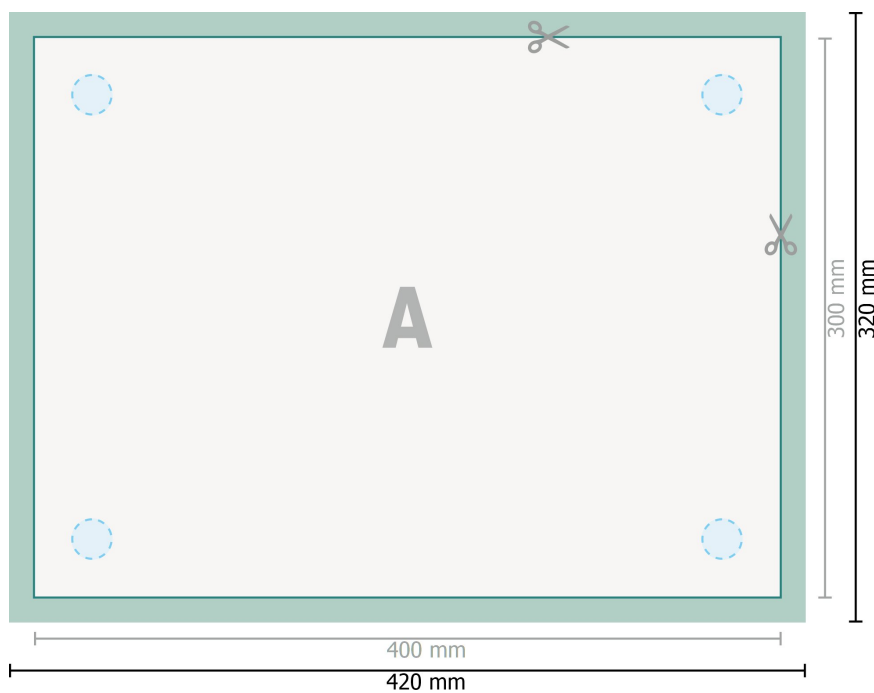

Panneaux en verre acrylique, 40 x 30 cm

perçage en option

Format de données (incl. 10 mm fond perdu):

42 x 32 cm

Format final:

40 x 30 cm

fond perdu:

10 mm

Distance de sécurité:

4 mm

distance entre le texte/les informations et le bord du format final. Ceci empêche d'entamer le motif.

Explication des symboles

Fond perdu

Sens de lecture

Format final

Format de données

Nous découpons/perforons votre produit ici

Remarque :

Prévoir une marge de sécurité comme indiqué.

Placer les couleurs de fond, images ou graphiques jusqu'au bord du format de données.

Lors de la production, il peut y avoir des tolérances suite à la découpe ou au pli.