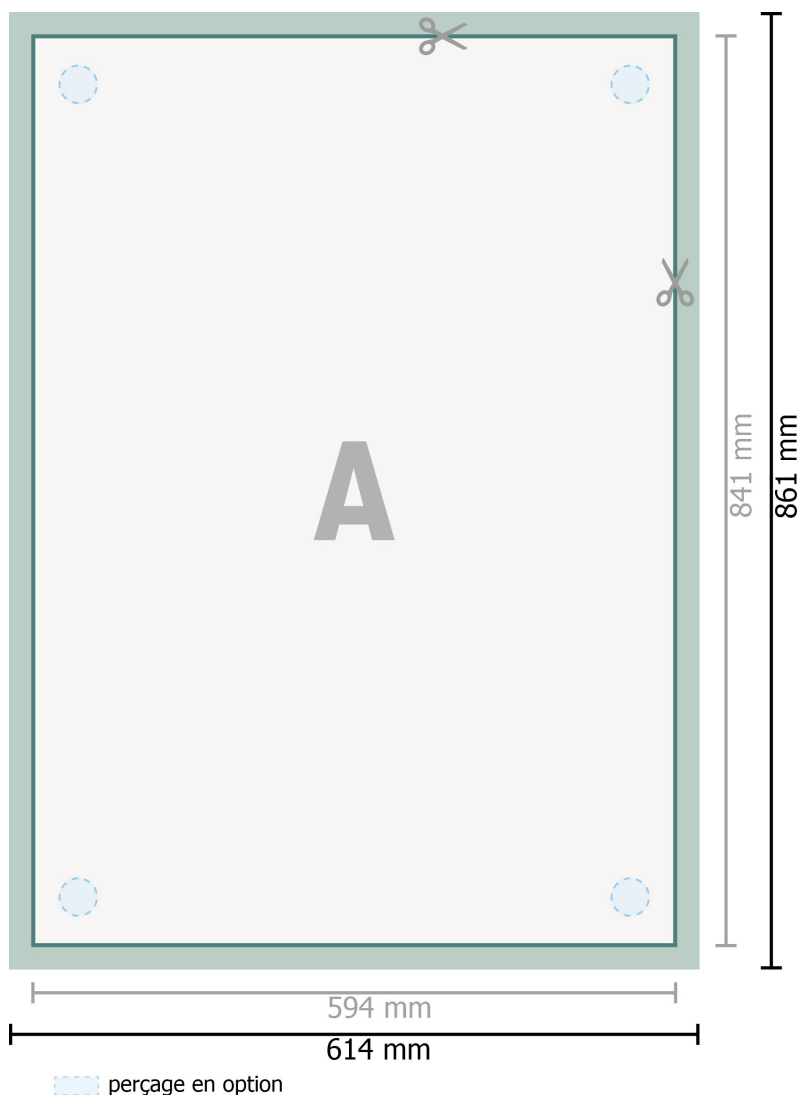

## Panneaux de mousse souple, A1

**Format de données (incl. 10 mm fond perdu):**

61,4 x 86,1 cm

**Format final:**

59,4 x 84,1 cm

**fond perdu:**

10 mm

**Distance de sécurité:**

4 mm

distance entre le texte/les informations et le bord du format final. Ceci empêche d'entamer le motif.

### Remarque :

Prévoir une marge de sécurité comme indiqué.

Placer les couleurs de fond, images ou graphiques jusqu'au bord du format de données.

Lors de la production, il peut y avoir des tolérances suite à la découpe ou au pli.