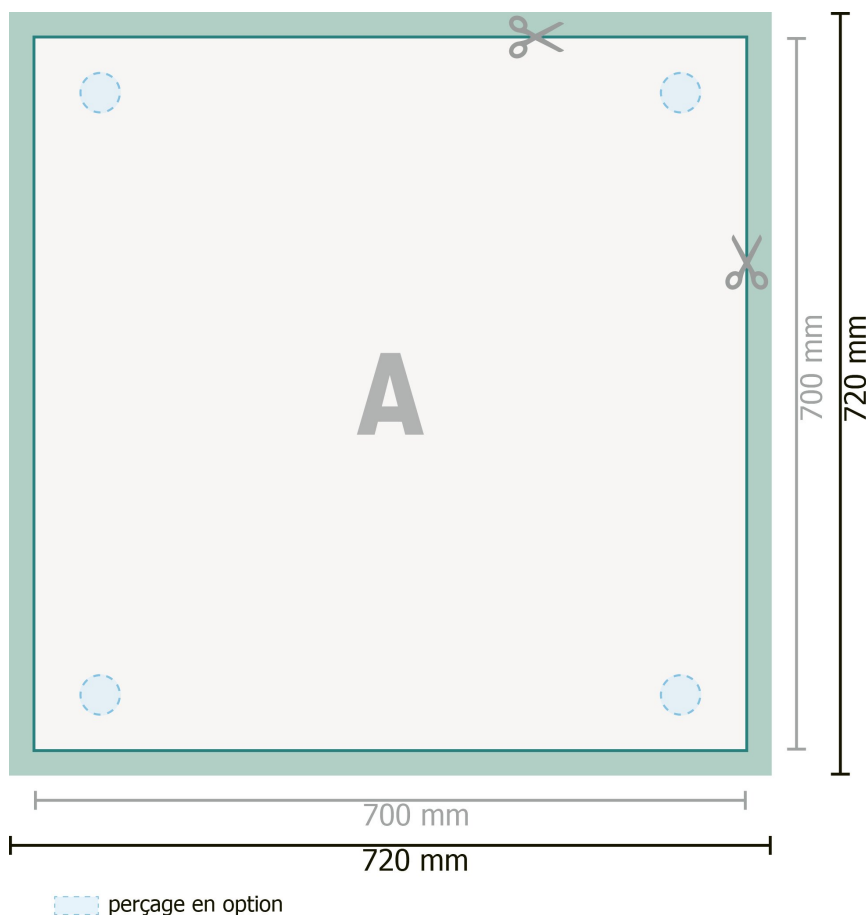

Panneaux de mousse souple, 70 x 70 cm

Format de données (incl. 10 mm fond perdu):

72 x 72 cm

Format final:

70 x 70 cm

fond perdu:

10 mm

Distance de sécurité:

4 mm

distance entre le texte/les informations et le bord du format final. Ceci empêche d'entamer le motif.

Explication des symboles

Fond perdu

Sens de lecture

Format final

Format de données

Nous découpons/perforons votre produit ici

perçage en option

Remarque :

Prévoir une marge de sécurité comme indiqué.

Placer les couleurs de fond, images ou graphiques jusqu'au bord du format de données.

Lors de la production, il peut y avoir des tolérances suite à la découpe ou au pli.