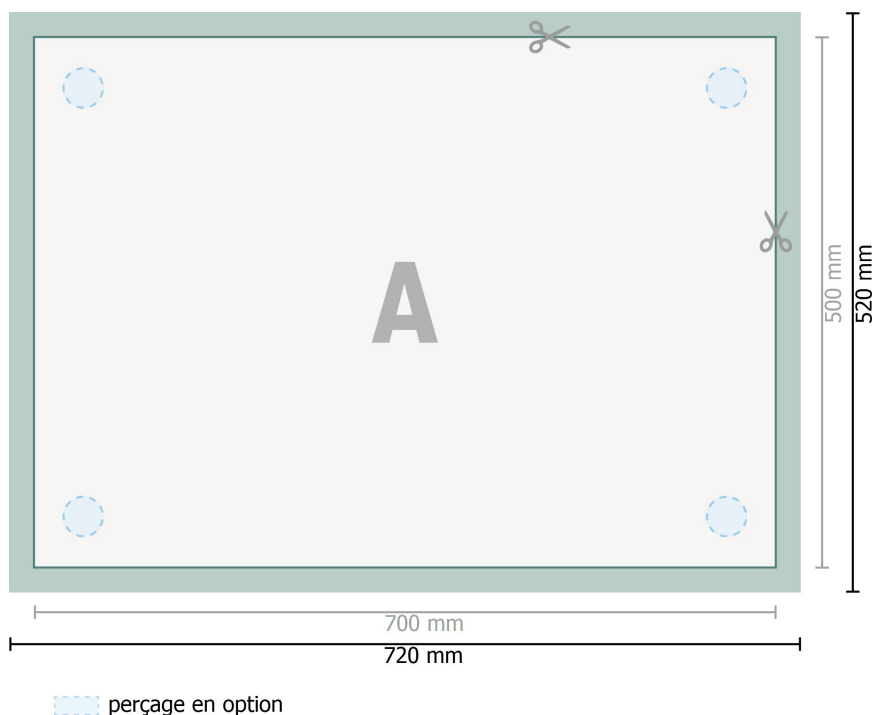

Panneaux de mousse souple, 70 x 50 cm

Format de données (incl. 10 mm fond perdu):

72 x 52 cm

Format final:

70 x 50 cm

fond perdu:

10 mm

Distance de sécurité:

4 mm

distance entre le texte/les informations et le bord du format final. Ceci empêche d'entamer le motif.

Explication des symboles

 Fond perdu

 Sens de lecture

 Format final

 Format de données

 Nous découpons/perforons votre produit ici

Remarque :

Prévoir une marge de sécurité comme indiqué.

Placer les couleurs de fond, images ou graphiques jusqu'au bord du format de données.

Lors de la production, il peut y avoir des tolérances suite à la découpe ou au pli.