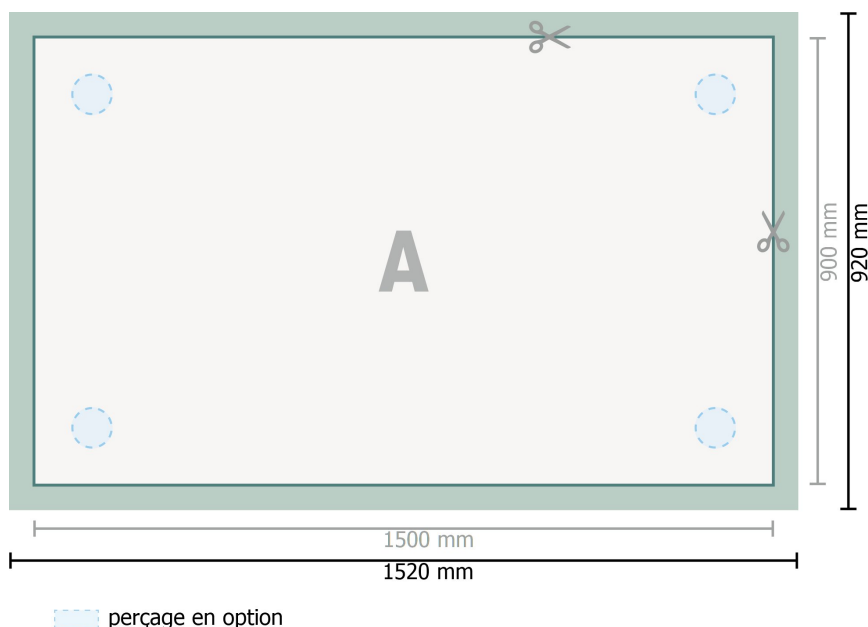

## Panneaux de mousse rigide, 150 x 90 cm

**Format de données (incl. 10 mm fond perdu):**

152 x 92 cm

**Format final:**

150 x 90 cm

**fond perdu:**

10 mm

**Distance de sécurité:**

4 mm

distance entre le texte/les informations et le bord du format final. Ceci empêche d'entamer le motif.

**Explication des symboles**

 Fond perdu

 Sens de lecture

 Format final

 Format de données

 Nous découpons/perforons votre produit ici

---

**Remarque :**

Prévoir une marge de sécurité comme indiqué.

Placer les couleurs de fond, images ou graphiques jusqu'au bord du format de données.

Lors de la production, il peut y avoir des tolérances suite à la découpe ou au pli.