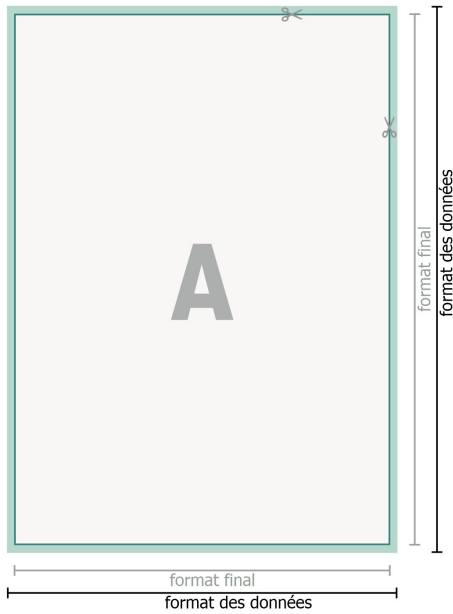

Panneaux en verre acrylique, Entrée format libre

Explication des symboles

-  Fond perdu
-  Sens de lecture
-  Format final
-  Format de données
-  Nous découpons/perforons votre produit ici

Remarque :

Prévoir une marge de sécurité comme indiqué.

Placer les couleurs de fond, images ou graphiques jusqu'au bord du format de données.

Lors de la production, il peut y avoir des tolérances suite à la découpe ou au pli.

Vous trouverez des indications sur les données d'impression sous la catégorie *Données d'impression* sur www.onlineprinters.be