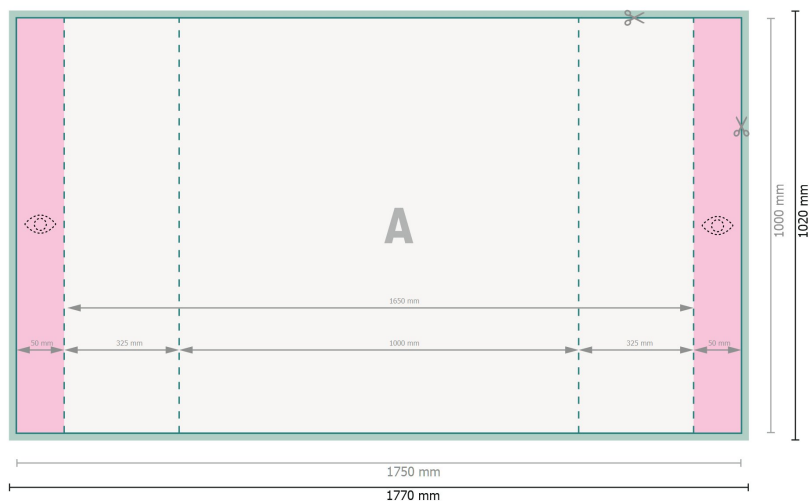

Comptoir pliable en tissu, uniquement impression, 177 x 102 cm

Format de données (incl. 10 mm fond perdu):

177 x 102 cm

Format final:

175 x 100 cm

Distance de sécurité:

100 mm

distance entre le texte/les informations et le bord du format final. Ceci empêche d'entamer le motif.

Explication des symboles

Fond perdu

Sens de lecture

Format final

Format de données

Nous découpons/perforons votre produit ici

Zone partiellement visible

Remarque :

Prévoir une marge de sécurité comme indiqué.

Placer les couleurs de fond, images ou graphiques jusqu'au bord du format de données.

Lors de la production, il peut y avoir des tolérances suite à la découpe ou au pli.