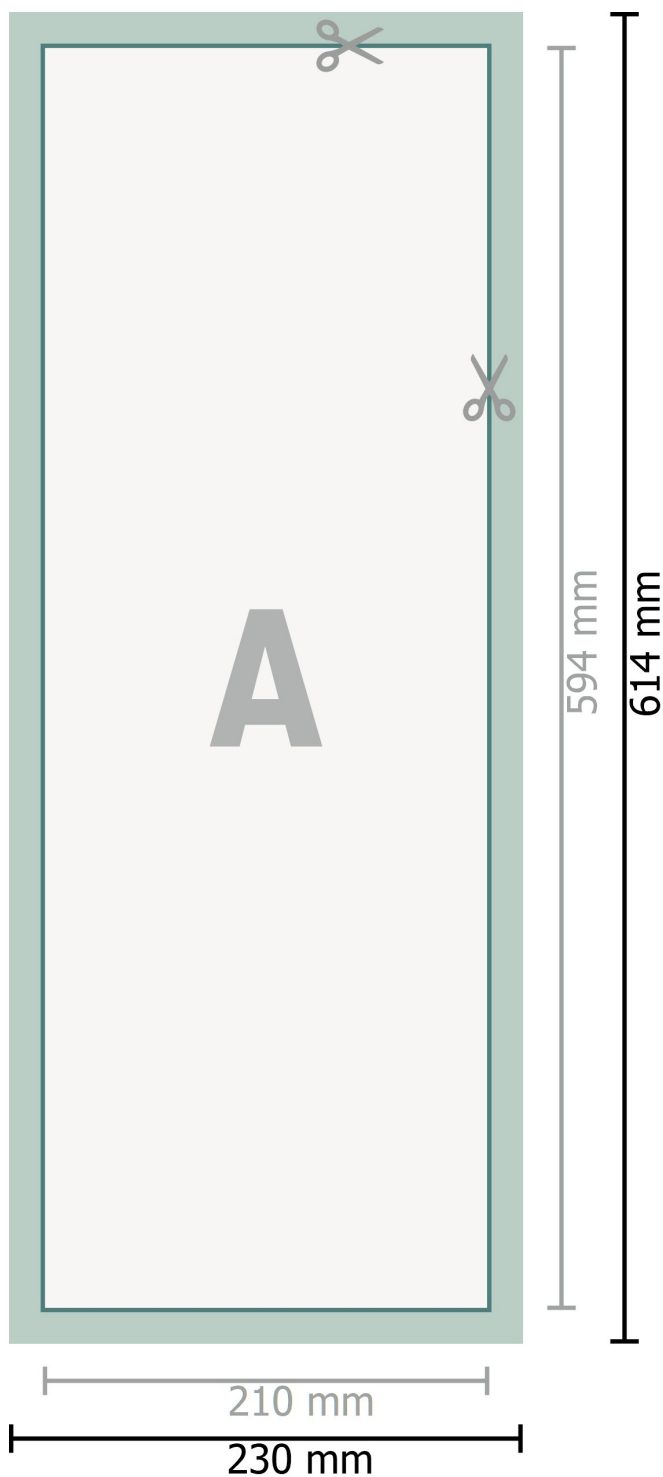

Kakémono, seulement impression, 21 x 59,4 cm

**Format de données (incl. 10 mm marge pour couture):**  
23 x 61,4 cm

**Marge pour couture :**  
10 mm

**Format final:**  
21 x 59,4 cm

**Distance de sécurité:**  
4 mm  
distance entre le texte/les informations et le bord du format final. Ceci empêche d'entamer le motif.

#### Explication des symboles

- A** Sens de lecture
-  Format final
-  Format de données
-  marge pour couture

#### Remarque :

Prévoir une marge de sécurité comme indiqué.

Placer les couleurs de fond, images ou graphiques jusqu'au bord du format de données.

Lors de la production, il peut y avoir des tolérances suite à la découpe ou au pli.