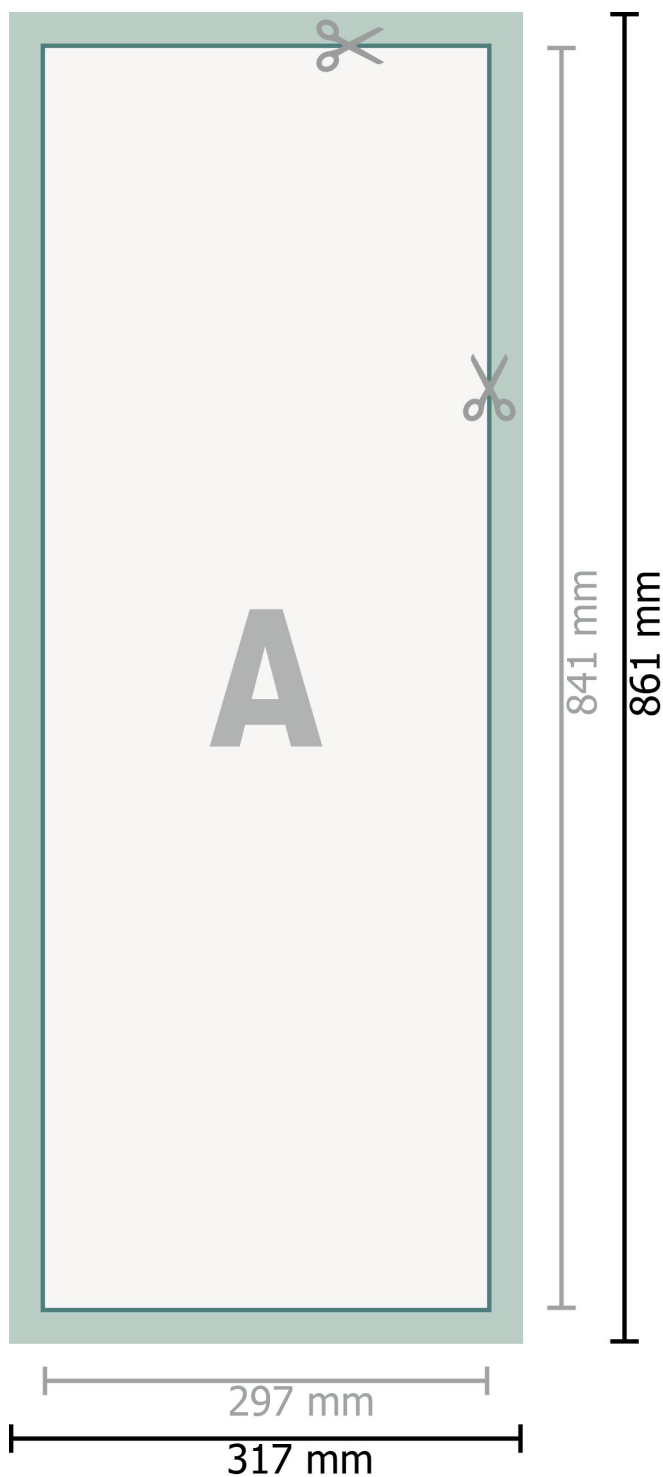

Kakémono, seulement impression, 29,7 x 84,1 cm

**Format de données (incl. 10 mm marge pour couture):**  
31,7 x 86,1 cm

**Marge pour couture :**  
10 mm

**Format final:**  
29,7 x 84,1 cm

**Distance de sécurité:**  
4 mm  
distance entre le texte/les informations et le bord du format final. Ceci empêche d'entamer le motif.

#### Explication des symboles

- A** Sens de lecture
-  Format final
-  Format de données
-  marge pour couture

#### Remarque :

Prévoir une marge de sécurité comme indiqué.

Placer les couleurs de fond, images ou graphiques jusqu'au bord du format de données.

Lors de la production, il peut y avoir des tolérances suite à la découpe ou au pli.