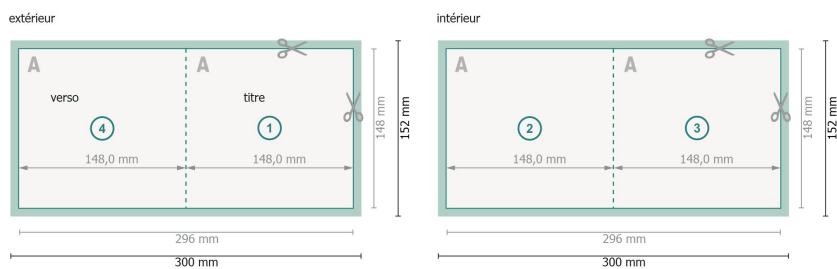

Cartes pliables écologiques & naturels, A5-Carré

1 pli

Format de données (incl. 2 mm fond perdu):
30 x 15,2 cm

fond perdu:
2 mm

Format final:
29,6 x 14,8 cm

Format final (fermé):
14,8 x 14,8 cm

Distance de sécurité:
4 mm
distance entre le texte/les informations et le bord du format final. Ceci empêche d'entamer le motif.

Explication des symboles

 Fond perdu

 Sens de lecture

 Format final

 Format de données

 Nous découpons/perforons votre produit ici

Remarque :

Prévoir une marge de sécurité comme indiqué.

Placer les couleurs de fond, images ou graphiques jusqu'au bord du format de données.

Lors de la production, il peut y avoir des tolérances suite à la découpe ou au pli.

Vous trouverez des indications sur les données d'impression sous la catégorie *Données d'impression* sur www.onlineprinters.be