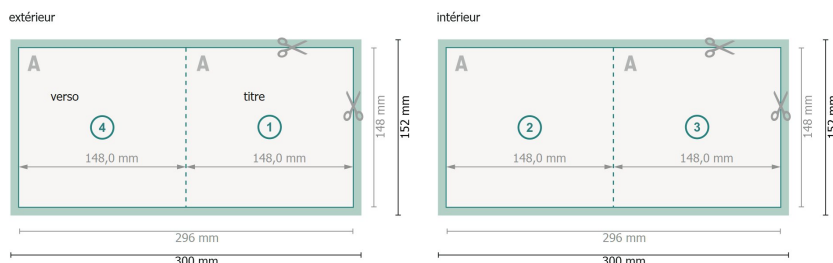

## Cartes pliables en papier éco/naturel, format portrait, A5-Carré

1 pli

**Format de données (incl. 2 mm fond perdu):**

30 x 15,2 cm

**fond perdu:**

2 mm

**Format final:**

29,6 x 14,8 cm

**Format final (fermé):**

14,8 x 14,8 cm

**Distance de sécurité:**

4 mm

distance entre le texte/les informations et le bord du format final. Ceci empêche d'entamer le motif.

### Remarque :

Prévoir une marge de sécurité comme indiqué.

Placer les couleurs de fond, images ou graphiques jusqu'au bord du format de données.

Lors de la production, il peut y avoir des tolérances suite à la découpe ou au pli.