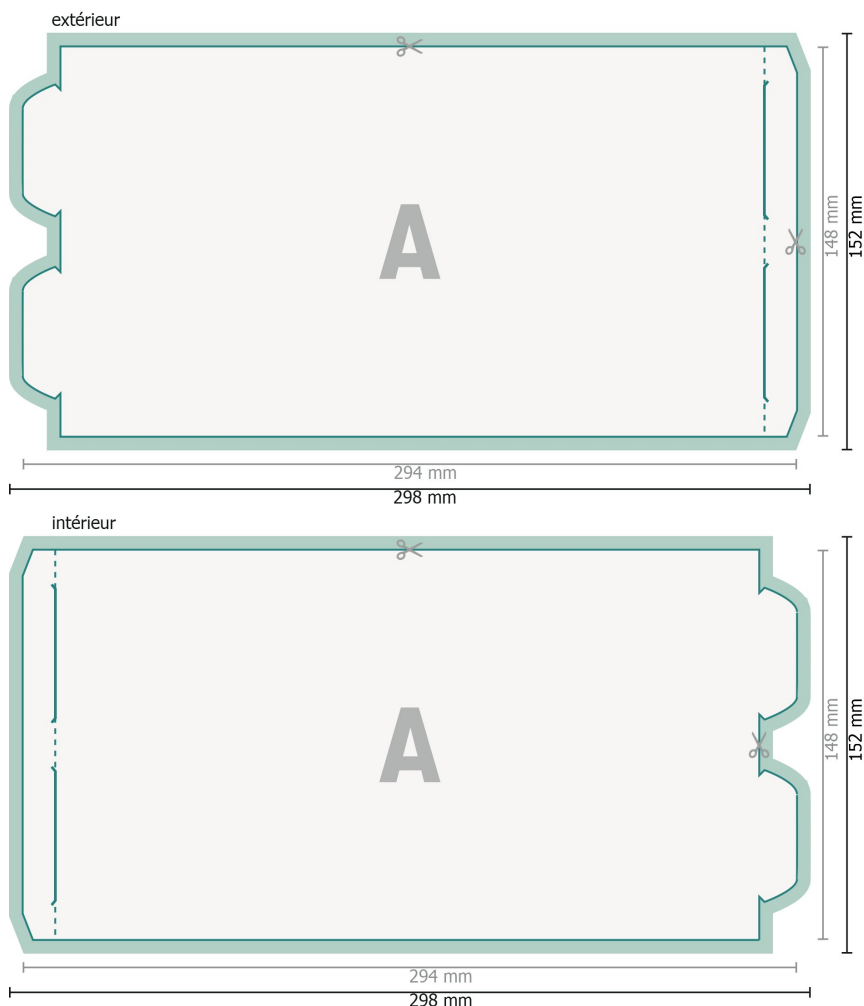

Présentoirs, Cylindre petit

Format de données (incl. 2 mm fond perdu):

29,8 x 15,2 cm

fond perdu:

2 mm

Format final:

29,4 x 14,8 cm

Format final (fermé):

0,1 x 14,8 cm

Distance de sécurité:

4 mm

distance entre le texte/les informations et le bord du format final. Ceci empêche d'entamer le motif.

Explication des symboles

-  Fond perdu
-  Format final
-  Format de données
-  Nous découpons/perforons votre produit ici
-  Rainage/Pliage

Remarque :

Prévoir une marge de sécurité comme indiqué.

Placer les couleurs de fond, images ou graphiques jusqu'au bord du format de données.

Lors de la production, il peut y avoir des tolérances suite à la découpe ou au pli.