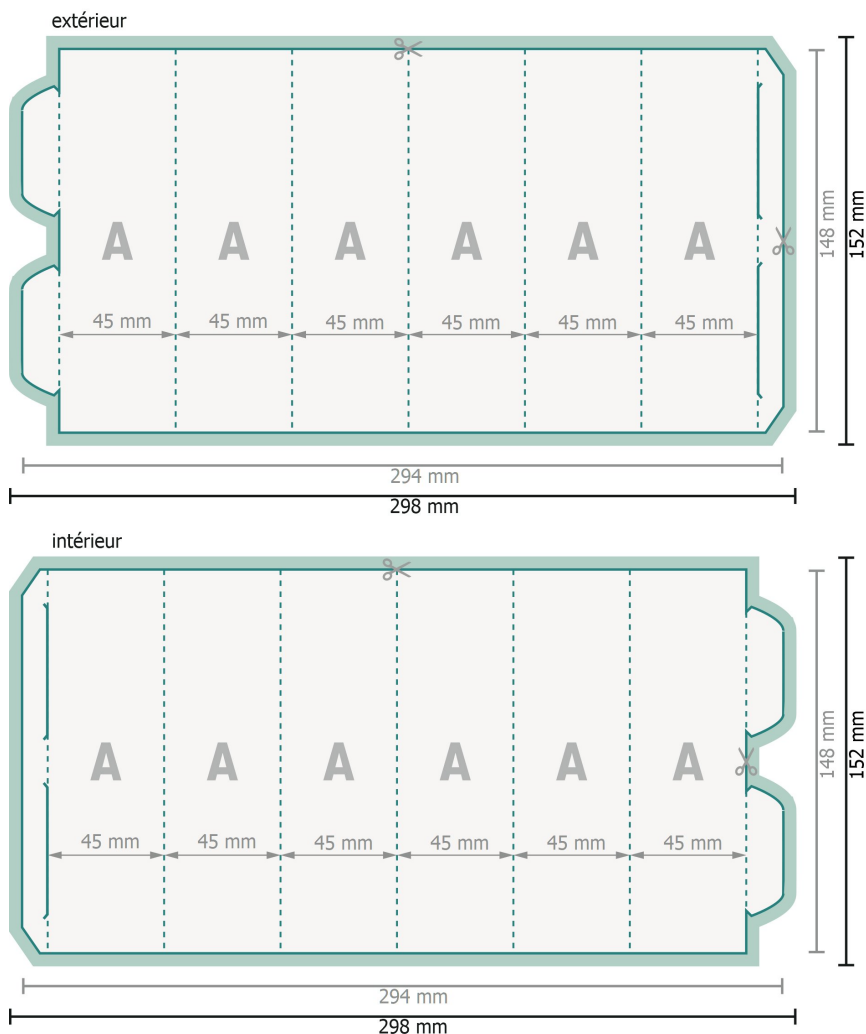

Présentoirs, Petits présentoir à 6 côtés

Format de données (incl. 2 mm fond perdu):

29,8 x 15,2 cm

fond perdu:

2 mm

Format final:

29,4 x 14,8 cm

Format final (fermé):

4,5 x 14,8 cm

Explication des symboles

- Fond perdu
- Format final
- Format de données
- Rainage/Pliage

Veillez retirer le contour de découpe du modèle de téléchargement avant de générer vos données d'impression.
 Merci de nous préciser comment vous souhaitez obtenir votre contour de découpe dans un second fichier (fichier d'aperçu).

Remarque :

Prévoir une marge de sécurité comme indiqué.

Placer les couleurs de fond, images ou graphiques jusqu'au bord du format de données.

Lors de la production, il peut y avoir des tolérances suite à la découpe ou au pli.