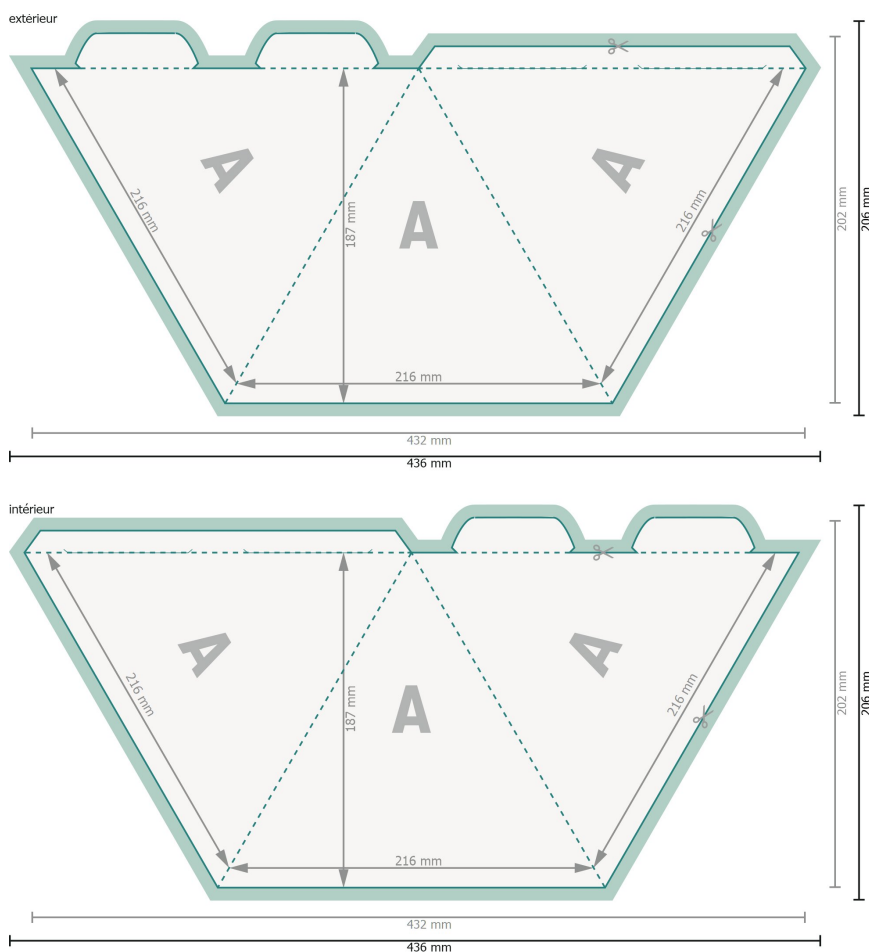

## Pyramide grande, 3 côtés

**Format de données (incl. 2 mm fond perdu):**

43,6 x 20,6 cm

**fond perdu:**

2 mm

**Format final:**

43,2 x 20,2 cm

**Format final (fermé):**

21,6 x 18,7 cm

**Distance de sécurité:**

4 mm

distance entre le texte/les informations et le bord du format final. Ceci empêche d'entamer le motif.

### Explication des symboles

-  Fond perdu
-  Format final
-  Format de données
-  Nous découpons/perforons votre produit ici
-  Rainage/Pliage

Veuillez retirer le contour de découpe du modèle de téléchargement avant de générer vos données d'impression.  
Merci de nous préciser comment vous souhaitez obtenir votre contour de découpe dans un second fichier (fichier d'aperçu).

### Remarque :

Prévoir une marge de sécurité comme indiqué.

Placer les couleurs de fond, images ou graphiques jusqu'au bord du format de données.

Lors de la production, il peut y avoir des tolérances suite à la découpe ou au pli.