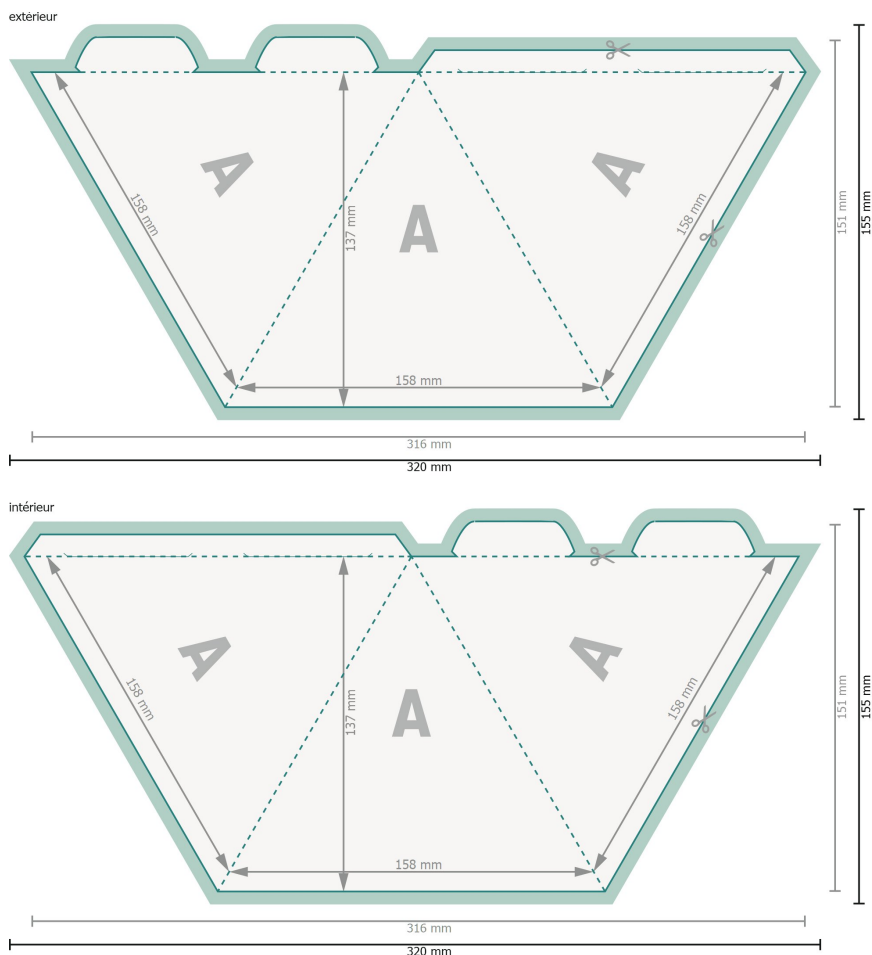

Pyramide petite, 3 côtés

Format de données (incl. 2 mm fond perdu):

32 x 15,5 cm

fond perdu:

2 mm

Format final:

31,6 x 15,1 cm

Format final (fermé):

15,8 x 13,7 cm

Distance de sécurité:

4 mm

distance entre le texte/les informations et le bord du format final. Ceci empêche d'entamer le motif.

Explication des symboles

-  Fond perdu
-  Format final
-  Format de données
-  Nous découpons/perforons votre produit ici
-  Rainage/Pliage

Veuillez retirer le contour de découpe du modèle de téléchargement avant de générer vos données d'impression.
Merci de nous préciser comment vous souhaitez obtenir votre contour de découpe dans un second fichier (fichier d'aperçu).

Remarque :

Prévoir une marge de sécurité comme indiqué.

Placer les couleurs de fond, images ou graphiques jusqu'au bord du format de données.

Lors de la production, il peut y avoir des tolérances suite à la découpe ou au pli.