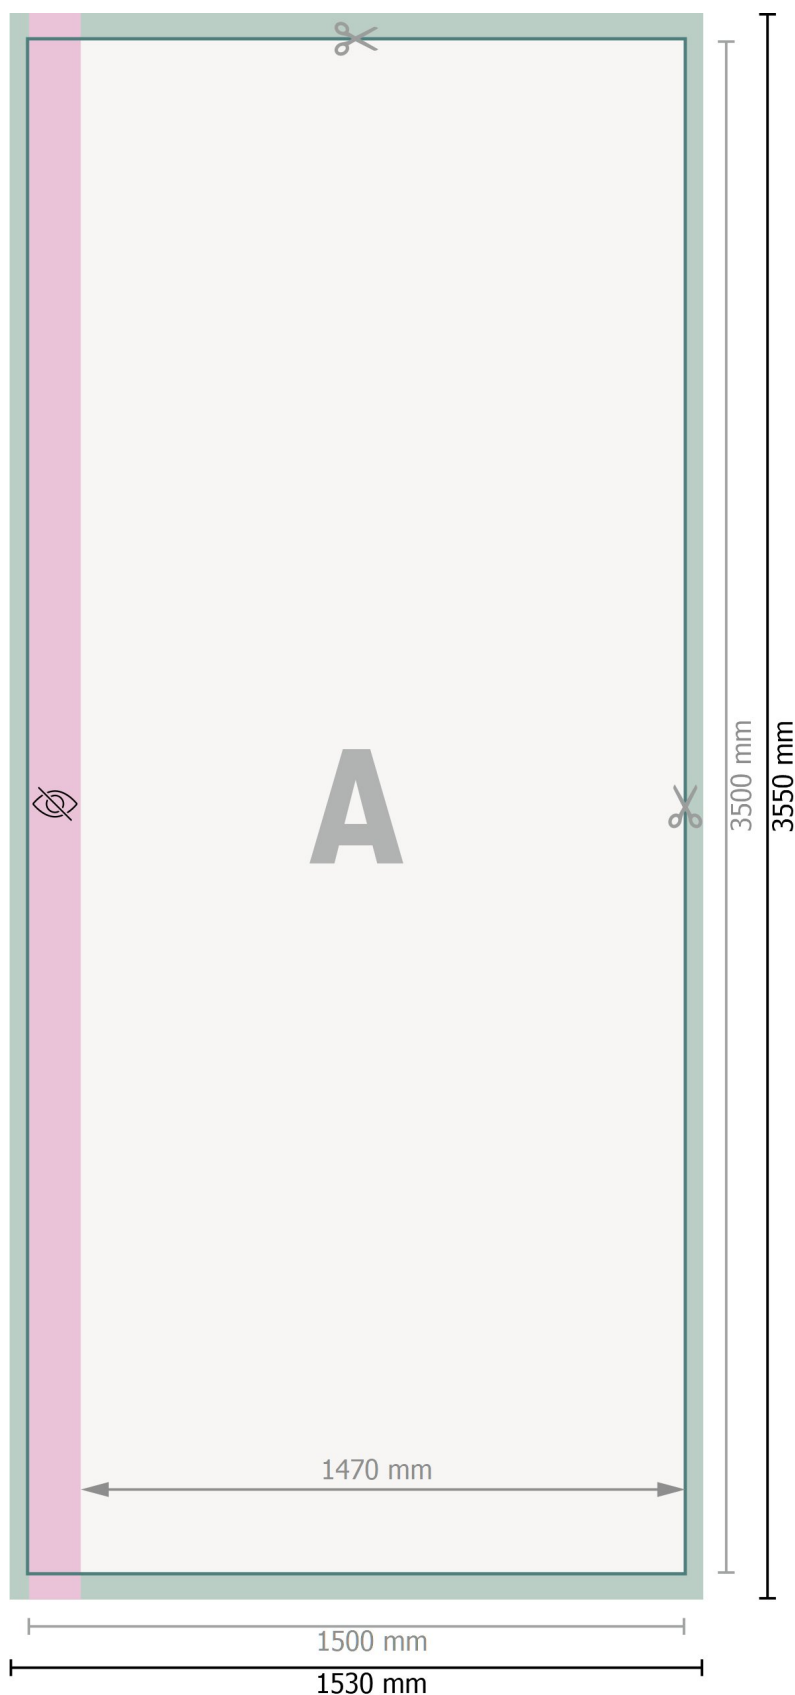

Drapeau sans potence, 150 x 350 cm

**Format de données:**

153 x 355 cm

Format final:

150 x 350 cm

Partie visible:

147 x 350 cm

Distance de sécurité:

40 mm

distance entre le texte/les informations et le bord du format final. Ceci empêche d'entamer le motif.

Explication des symboles

 Fond perdu

 Sens de lecture

 Format final

 Format de données

 non visible

Remarque :

Prévoir une marge de sécurité comme indiqué.

Placer les couleurs de fond, images ou graphiques jusqu'au bord du format de données.

Lors de la production, il peut y avoir des tolérances suite à la découpe ou au pli.