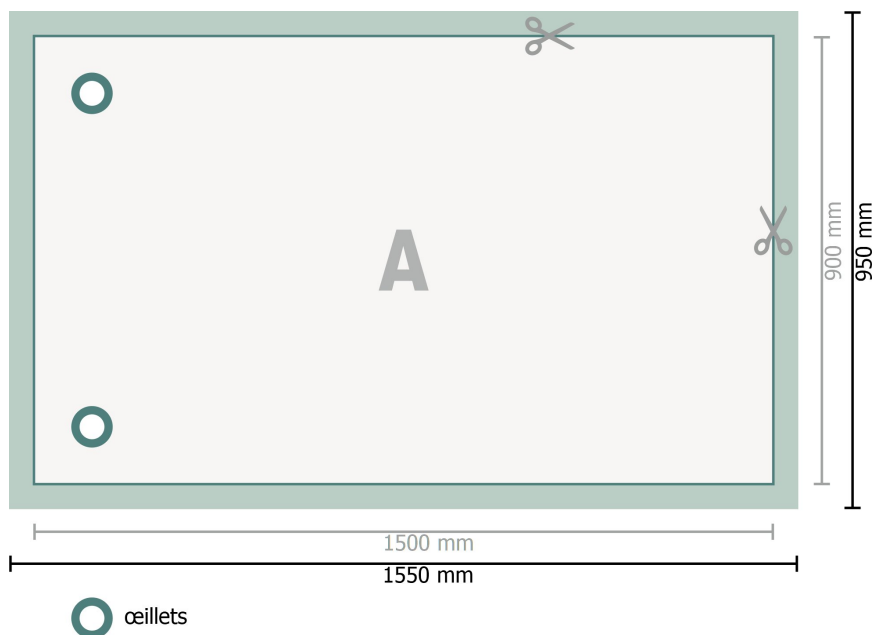

Drapeau avec 2 œillets, 150 x 90 cm

**Format de données:**

155 x 95 cm

Format final:

150 x 90 cm

Distance de sécurité:

4 mm

distance entre le texte/les informations et le bord du format final. Ceci empêche d'entamer le motif.

Explication des symboles

 Fond perdu

 Sens de lecture

 Format final

 Format de données

Remarque :

Prévoir une marge de sécurité comme indiqué.

Placer les couleurs de fond, images ou graphiques jusqu'au bord du format de données.