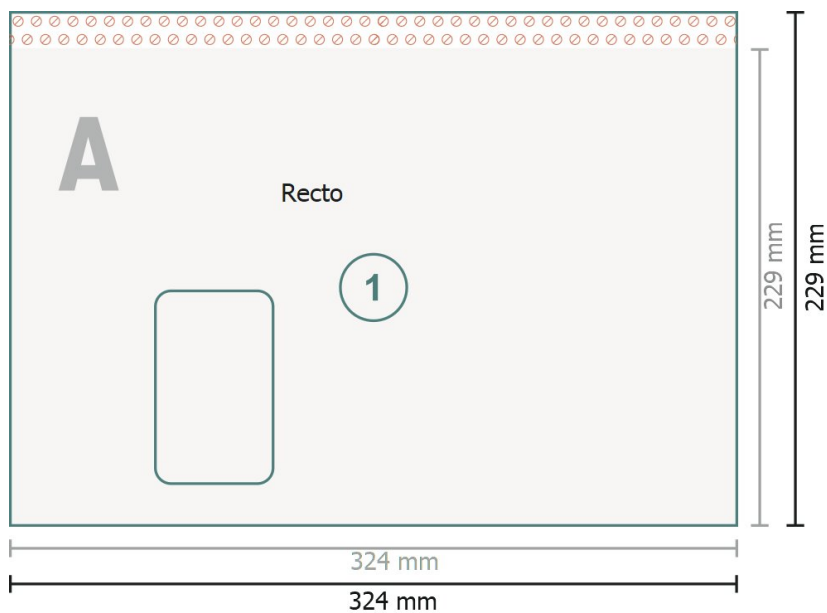

Enveloppes sacs, C4, Rabat fermeture sur le côté long avec fenêtre à gauche, 90 g/m² papier offset

**Format final:**

32,4 x 22,9 cm

Surface imprimable:

32,4 x 21,9 cm

Distance de sécurité:

4 mm

distance entre le texte/les informations et le bord du format final. Ceci empêche d'entamer le motif.

**Explication des symboles**

 Fond perdu

 Sens de lecture

 Format final

 Format de données

 Nous découpons/perforons votre produit ici

 Non imprimable

 Rainage/Pliage

Remarque :

Prévoir une marge de sécurité comme indiqué.

Placer les couleurs de fond, images ou graphiques jusqu'au bord du format de données.

Lors de la production, il peut y avoir des tolérances suite à la découpe ou au pli.