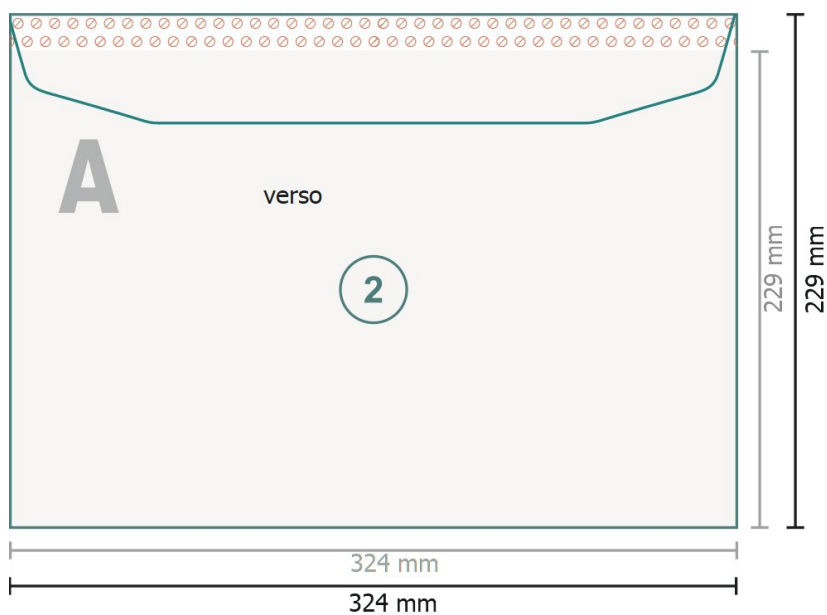

Enveloppes sacs, C4, Rabat fermeture sur le côté long avec fenêtre à gauche, 90 g/m² papier offset

**Format final:**

32,4 x 22,9 cm

Surface imprimable:

32,4 x 21,9 cm

Distance de sécurité:

4 mm

distance entre le texte/les informations et le bord du format final. Ceci empêche d'entamer le motif.

**Explication des symboles**

 Fond perdu

 Sens de lecture

 Format final

 Format de données

 Nous découpons/perforons votre produit ici

 Non imprimable

 Rainage/Pliage

Remarque :

Prévoir une marge de sécurité comme indiqué.

Placer les couleurs de fond, images ou graphiques jusqu'au bord du format de données.

Lors de la production, il peut y avoir des tolérances suite à la découpe ou au pli.