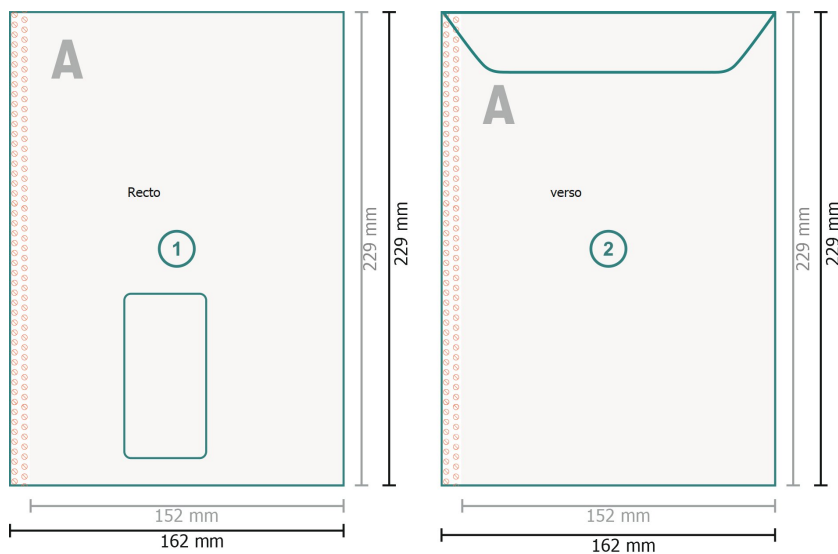

Pochettes d'expédition, C5 avec fenêtre à gauche, 100g/m² papier offset

Format final:
16,2 x 22,9 cm

Surface imprimable:
15,2 x 22,9 cm

Distance de sécurité:
4 mm
distance entre le texte/les informations et le bord du format final. Ceci empêche d'entamer le motif.

Explication des symboles

-  Fond perdu
-  Sens de lecture
-  Format final
-  Format de données
-  Nous découpons/perforons votre produit ici
-  Non imprimable
-  Rainage/Pliage

Remarque :

Prévoir une marge de sécurité comme indiqué.

Placer les couleurs de fond, images ou graphiques jusqu'au bord du format de données.

Lors de la production, il peut y avoir des tolérances suite à la découpe ou au pli.

Vous trouverez des indications sur les données d'impression sous la catégorie *Données d'impression* sur www.onlineprinters.com