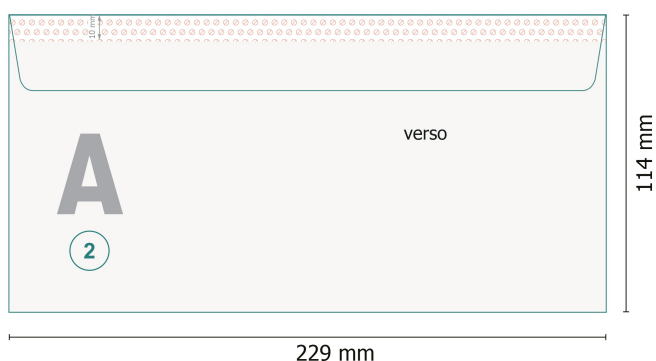

Enveloppes, C6/5 avec fenêtre à droite, 80 g/m² papier offset

Format de données (incl. 5 mm fond perdu):

22,9 x 11,4 cm

Format final:

22,9 x 10,4 cm

Surface imprimable:

22,9 x 10,4 cm

fond perdu:

5 mm

Distance de sécurité:

4 mm

distance entre le texte/les informations et le bord du format final. Ceci empêche d'entamer le motif.

Explication des symboles

 Fond perdu

 Sens de lecture

 Format final

 Format de données

 Nous découpons/perforons votre produit ici

 Non imprimable

 Rainage/Pliage

Remarque :

Prévoir une marge de sécurité comme indiqué.

Placer les couleurs de fond, images ou graphiques jusqu'au bord du format de données.