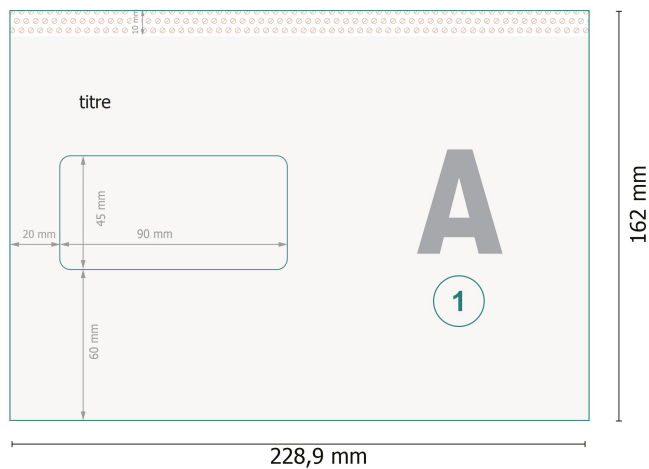

Briefumschläge C5, Sonderfarbe avec fenêtre à gauche, 100 g/m² papier offset

Format de données (incl. 5 mm fond perdu):
22,89 x 16,2 cm

Format final:
22,89 x 15,2 cm

Surface imprimable:
22,9 x 15,2 cm

fond perdu:
5 mm

Distance de sécurité:
4 mm
distance entre le texte/les informations et le bord du format final. Ceci empêche d'entamer le motif.

Explication des symboles

-  Fond perdu
-  Sens de lecture
-  Format final
-  Format de données
-  Nous découpons/perforons votre produit ici
-  Non imprimable
-  Rainage/Pliage

Remarque :

Prévoir une marge de sécurité comme indiqué.

Placer les couleurs de fond, images ou graphiques jusqu'au bord du format de données.

Lors de la production, il peut y avoir des tolérances suite à la découpe ou au pli.