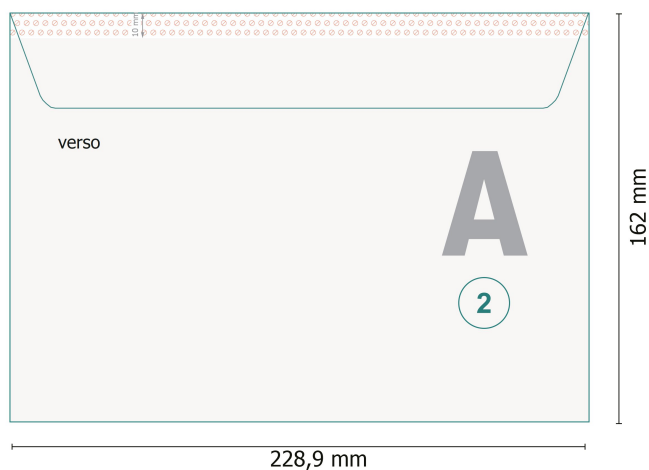

Briefumschläge C5, Sonderfarbe avec fenêtre à gauche, 100 g/m² papier offset

Format de données (incl. 5 mm fond perdu):
22,89 x 16,2 cm

Format final:
22,89 x 15,2 cm

Surface imprimable:
22,9 x 15,2 cm

fond perdu:
5 mm

Distance de sécurité:
4 mm
distance entre le texte/les informations et le bord du format final. Ceci empêche d'entamer le motif.

Explication des symboles

-  Fond perdu
-  Sens de lecture
-  Format final
-  Format de données
-  Nous découpons/perforons votre produit ici
-  Non imprimable
-  Rainage/Pliage

Remarque :

Prévoir une marge de sécurité comme indiqué.

Placer les couleurs de fond, images ou graphiques jusqu'au bord du format de données.

Lors de la production, il peut y avoir des tolérances suite à la découpe ou au pli.