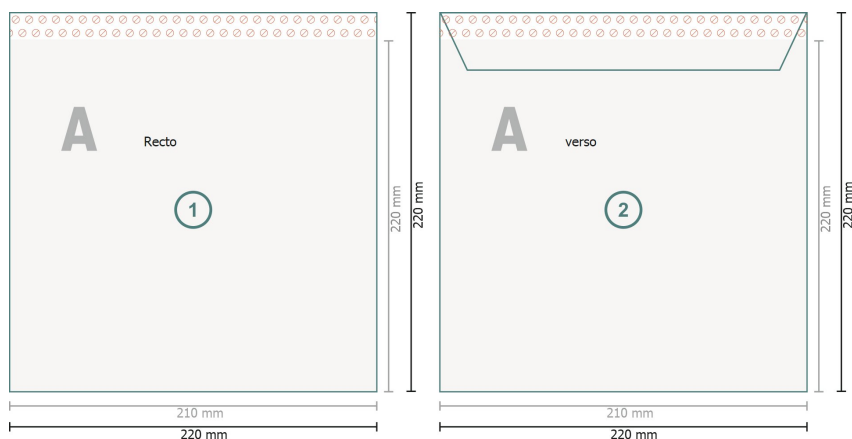

Enveloppes sacs, A4-Carré plus

**Format final:**

22 x 22 cm

Surface imprimable:

21 x 22 cm

Distance de sécurité:

4 mm

distance entre le texte/les informations et le bord du format final. Ceci empêche d'entamer le motif.

Explication des symboles

-  Fond perdu
-  Sens de lecture
-  Format final
-  Format de données
-  Nous découpons/perforons votre produit ici
-  Rainage/Pliage
-  Non imprimable

Remarque :

Prévoir une marge de sécurité comme indiqué.

Placer les couleurs de fond, images ou graphiques jusqu'au bord du format de données.

Lors de la production, il peut y avoir des tolérances suite à la découpe ou au pli.

Vous trouverez des indications sur les données d'impression sous la catégorie *Données d'impression* sur www.onlineprinters.be