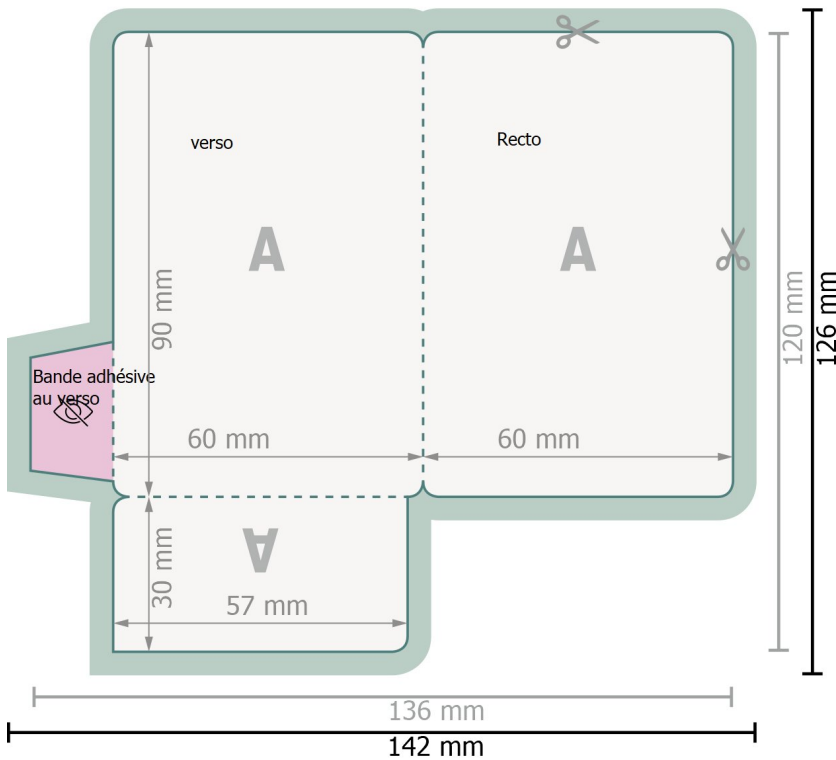

Porte-cartes à rabat, 6,0 x 9,0 cm

extérieur

Format de données (incl. 3 mm fond perdu):

14,2 x 12,6 cm

fond perdu:

3 mm

Format final:

13,6 x 12 cm

Format final (fermé):

6 x 9 cm

Distance de sécurité:

4 mm

distance entre le texte/les informations et le bord du format final. Ceci empêche d'entamer le motif.

intérieur

Explication des symboles

 Fond perdu

 Sens de lecture

 Format final

 Format de données

 Non imprimable

 non visible

Veuillez retirer le contour de découpe du modèle de téléchargement avant de générer vos données d'impression.
Merci de nous préciser comment vous souhaitez obtenir votre contour de découpe dans un second fichier (fichier d'aperçu).

Remarque :

Prévoir une marge de sécurité comme indiqué.

Placer les couleurs de fond, images ou graphiques jusqu'au bord du format de données.

Lors de la production, il peut y avoir des tolérances suite à la découpe ou au pli.