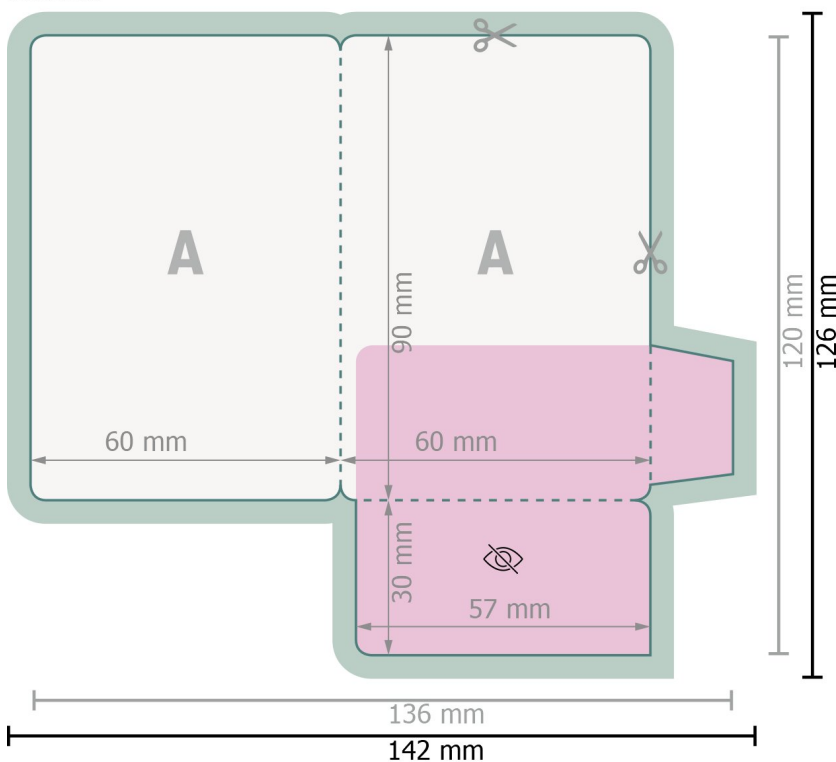

Porte-cartes à rabat, 6,0 x 9,0 cm

extérieur

Format de données (incl. 3 mm fond perdu):

14,2 x 12,6 cm

fond perdu:

3 mm

Format final:

13,6 x 12 cm

Format final (fermé):

6 x 9 cm

Distance de sécurité:

4 mm

distance entre le texte/les informations et le bord du format final. Ceci empêche d'entamer le motif.

intérieur

Explication des symboles

 Fond perdu

 Sens de lecture

 Format final

 Format de données

 Non imprimable

 non visible

Veuillez retirer le contour de découpe du modèle de téléchargement avant de générer vos données d'impression.
Merci de nous préciser comment vous souhaitez obtenir votre contour de découpe dans un second fichier (fichier d'aperçu).

Remarque :

Prévoir une marge de sécurité comme indiqué.

Placer les couleurs de fond, images ou graphiques jusqu'au bord du format de données.

Lors de la production, il peut y avoir des tolérances suite à la découpe ou au pli.