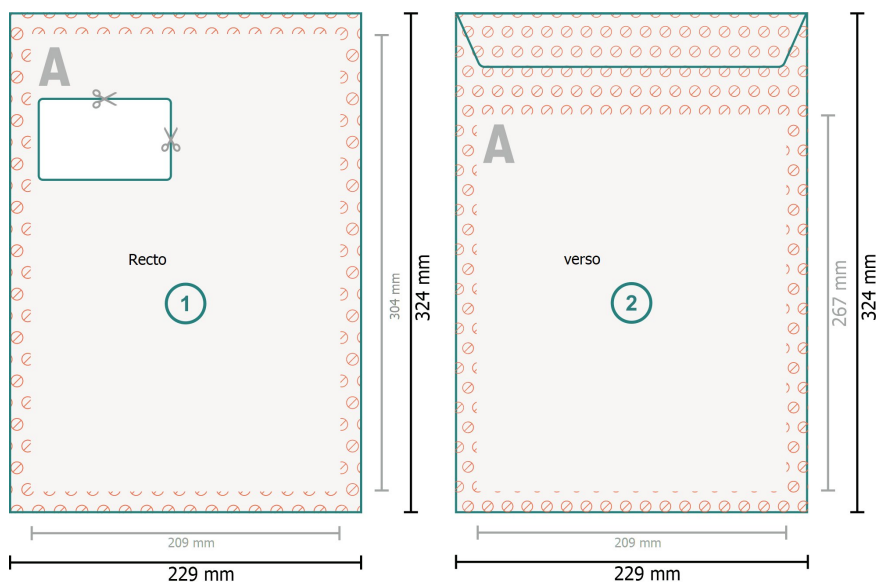

Enveloppes, C4

avec fenêtre à gauche, 90g/m² papier offset

Format de données (incl. 0 mm fond perdu):

22,9 x 32,4 cm

Format final:

22,9 x 32,4 cm

Surface imprimable:

20,9 x 30,4 cm

fond perdu:

0 mm

Distance de sécurité:

4 mm

distance entre le texte/les informations et le bord du format final. Ceci empêche d'entamer le motif.

Explication des symboles

Fond perdu

Sens de lecture

Format final

Format de données

Nous découpons/perforons votre produit ici

Rainage/Pliage

Non imprimable

Remarque :

Prévoir une marge de sécurité comme indiqué.

Placer les couleurs de fond, images ou graphiques jusqu'au bord du format de données.