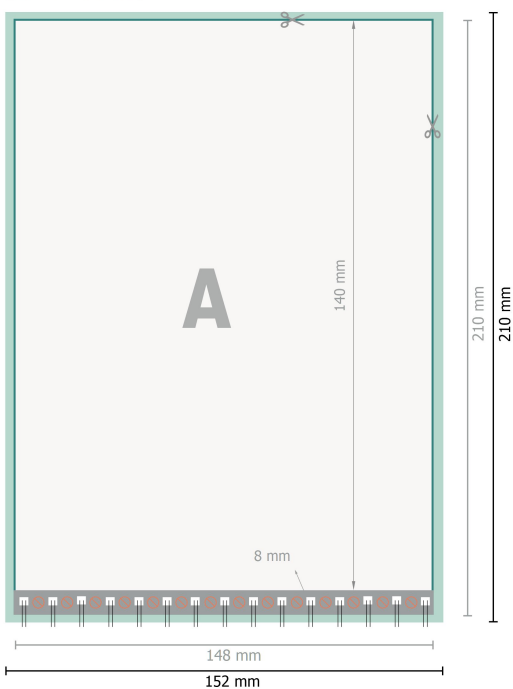

Blocs spirale, A5

Portrait

[T_BINDUNG_LINKS]

[T_BINDUNG_RECHTS]

Format de données (incl. 2 mm fond perdu):

15,2 x 21,4 cm

fond perdu:

2 mm

Format final:

14,8 x 21 cm

Distance de sécurité:

4 mm

distance entre le texte/les informations et le bord du format final. Ceci empêche d'entamer le motif.

Explication des symboles

Fond perdu

Sens de lecture

Blocs spirale, A5

Portrait

[T_BINDUNG_KOPF]

[T_BINDUNG_FUSS]

Format de données (incl. 2 mm fond perdu):

15,2 x 21,4 cm

fond perdu:

2 mm