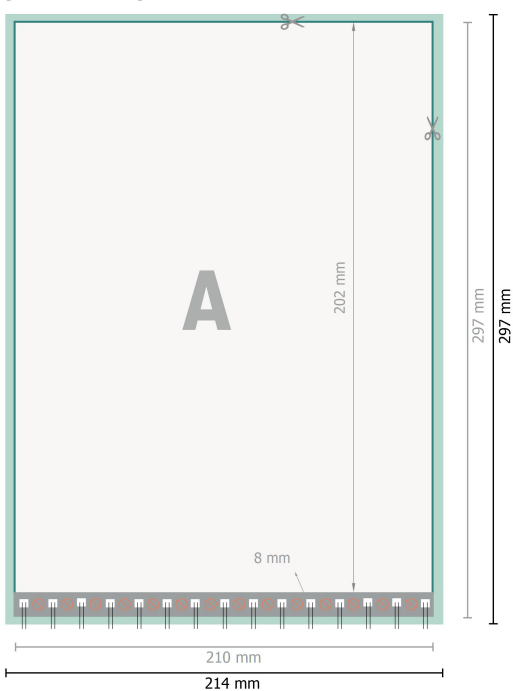

Blocs spirale, A4

Portrait

[T_BINDUNG_LINKS]

[T_BINDUNG_RECHTS]

Format de données (incl. 2 mm fond perdu):

21,4 x 30,1 cm

fond perdu:

2 mm

Format final:

21 x 29,7 cm

Distance de sécurité:

4 mm

distance entre le texte/les informations et le bord du format final. Ceci empêche d'entamer le motif.

Explication des symboles

Fond perdu

Sens de lecture

Blocs spirale, A4

Portrait

[T_BINDUNG_KOPF]

[T_BINDUNG_FUSS]

Format de données (incl. 2 mm fond perdu):

21,4 x 30,1 cm

fond perdu:

2 mm