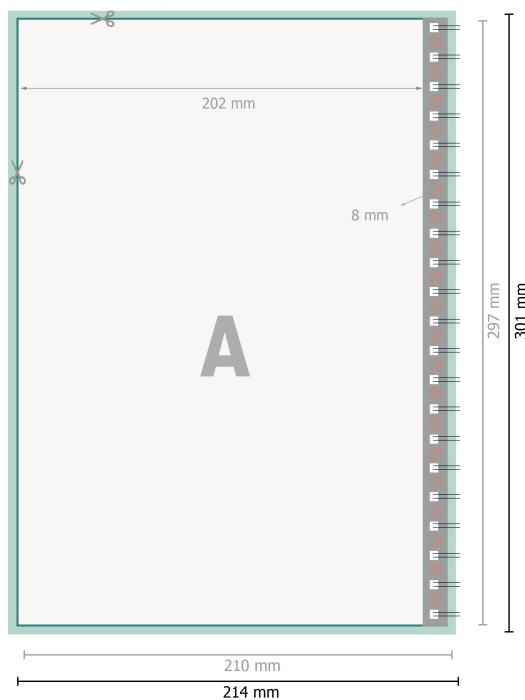

Blocs spirale, A4

Portrait

[T_BINDUNG_LINKS]

[T_BINDUNG_RECHTS]

Format de données (incl. 2 mm fond perdu):

21,4 x 30,1 cm

fond perdu:

2 mm

Format final:

21 x 29,7 cm

Distance de sécurité:

4 mm

distance entre le texte/les informations et le bord du format final. Ceci empêche d'entamer le motif.

Explication des symboles

Fond perdu

Sens de lecture

Blocs spirale, A4

Portrait

[T_BINDUNG_KOPF]

[T_BINDUNG_FUSS]

Format de données (incl. 2 mm fond perdu):

21,4 x 30,1 cm

fond perdu:

2 mm