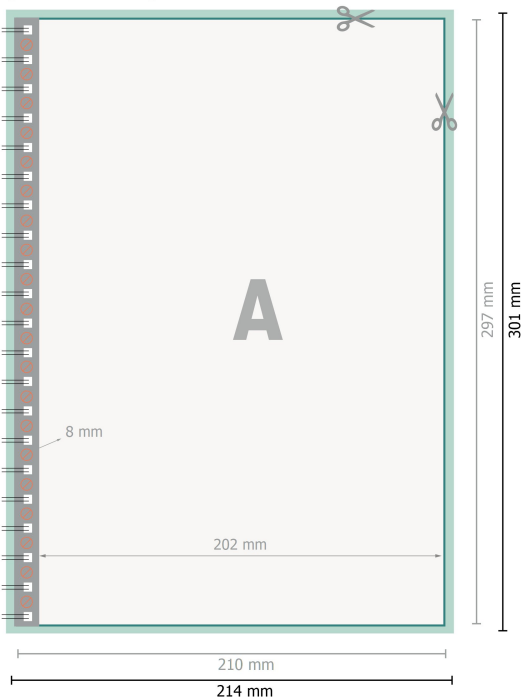

Blocs spirale, A4

Portrait

[T_BINDUNG_LINKS]

[T_BINDUNG_RECHTS]

Format de données (incl. 2 mm fond perdu):

21,4 x 30,1 cm

fond perdu:

2 mm

Format final:

21 x 29,7 cm

Distance de sécurité:

4 mm

distance entre le texte/les informations et le bord du format final. Ceci empêche d'entamer le motif.

Explication des symboles

Fond perdu

Sens de lecture

Blocs spirale, A4

Portrait

[T_BINDUNG_KOPF]

[T_BINDUNG_FUSS]

Format de données (incl. 2 mm fond perdu):

21,4 x 30,1 cm

fond perdu:

2 mm