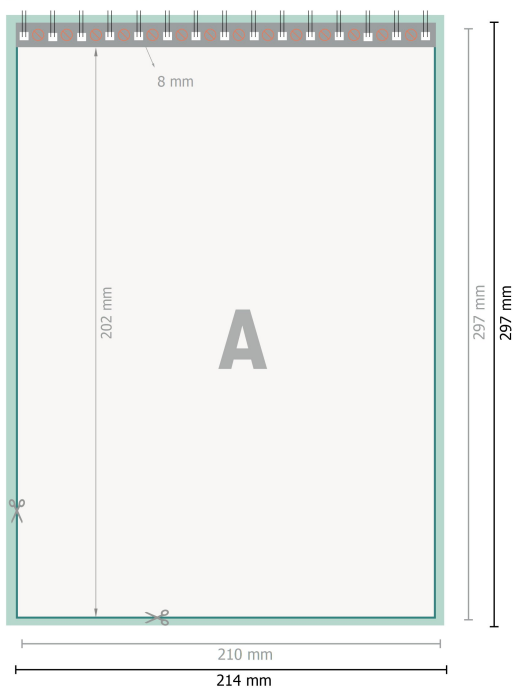

Blocs spirale, A4

Portrait

[T_BINDUNG_LINKS]

[T_BINDUNG_RECHTS]

Format de données (incl. 2 mm fond perdu):

21,4 x 30,1 cm

fond perdu:

2 mm

Format final:

21 x 29,7 cm

Distance de sécurité:

4 mm

distance entre le texte/les informations et le bord du format final. Ceci empêche d'entamer le motif.

Explication des symboles

Fond perdu

Sens de lecture

Blocs spirale, A4

Portrait

[T_BINDUNG_KOPF]

[T_BINDUNG_FUSS]

Format de données (incl. 2 mm fond perdu):

21,4 x 30,1 cm

fond perdu:

2 mm