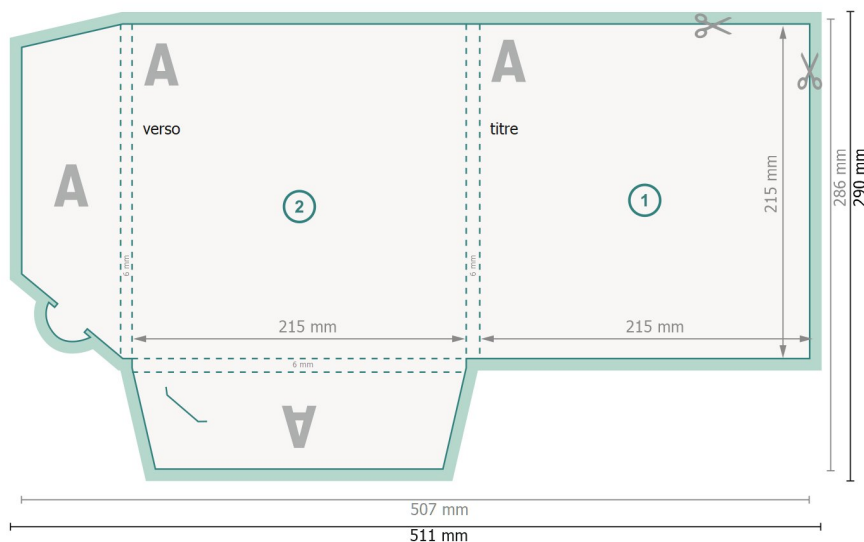

Chemises exclusives avec accessoire en option, A4-Carré

#26 (carré)

extérieur

Format de données (incl. 2 mm fond perdu):

51,1 x 29 cm

Format final:

50,7 x 28,6 cm

Format final (fermé):

21,5 x 21,5 cm

fond perdu:

2 mm

Distance de sécurité:

4 mm

distance entre le texte/les informations et le bord du format final. Ceci empêche d'entamer le motif.

Explication des symboles

- Fond perdu
- Sens de lecture
- Format final
- Format de données
- Nous découpons/perforons votre produit ici
- Rainage/Pliage

Remarque :

Prévoir une marge de sécurité comme indiqué.

Placer les couleurs de fond, images ou graphiques jusqu'au bord du format de données.

Lors de la production, il peut y avoir des tolérances suite à la découpe ou au pli.