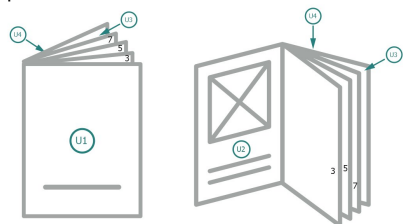

Brochures format paysage en papier éco/naturel, DL spécial

Couverture
Partie interne

Emplacement des pages

Placer obligatoirement les pages de manière consécutive et individuelle.

produit fini

Veuillez tenir compte des critères de données

fond perdu:

2 mm

Distance de sécurité:

5 mm

distance entre le texte/les informations et le bord du format final. Ceci empêche d'entamer le motif.

Explication des symboles

Fond perdu

Sens de lecture

Format final

Format de données

Remarque :

Prévoir une marge de sécurité comme indiqué.

Placer les couleurs de fond, images ou graphiques jusqu'au bord du format de données.

Lors de la production, il peut y avoir des tolérances suite à la découpe ou au pli.