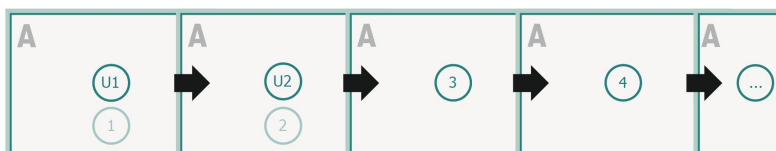

Brochures agrafées format paysage, DL

Couverture
Partie interne

Emplacement des pages

Placer obligatoirement les pages de manière consécutive et individuelle.

produit fini

Veuillez tenir compte des critères de données

fond perdu:

2 mm

Distance de sécurité:

5 mm

distance entre le texte/les informations et le bord du format final. Ceci empêche d'entamer le motif.

Explication des symboles

Fond perdu

Sens de lecture

Format final

Format de données

Remarque :

Prévoir une marge de sécurité comme indiqué.

Placer les couleurs de fond, images ou graphiques jusqu'au bord du format de données.

Lors de la production, il peut y avoir des tolérances suite à la découpe ou au pli.