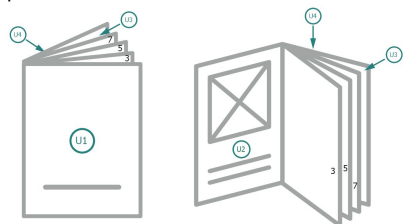

Brochures agrafées format paysage, DL

Couverture
Partie interne

Emplacement des pages

Placer obligatoirement les pages de manière consécutive et individuelle.

produit fini

Veuillez tenir compte des critères de données

fond perdu:

2 mm

Distance de sécurité:

5 mm

distance entre le texte/les informations et le bord du format final. Ceci empêche d'entamer le motif.

Explication des symboles

Fond perdu

Sens de lecture

Format final

Format de données

Remarque :

Prévoir une marge de sécurité comme indiqué.

Placer les couleurs de fond, images ou graphiques jusqu'au bord du format de données.

Lors de la production, il peut y avoir des tolérances suite à la découpe ou au pli.