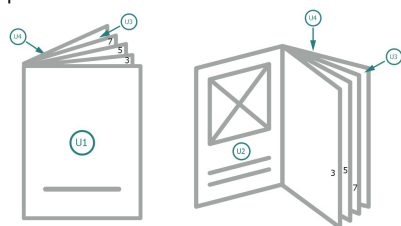

Brochures agrafées format paysage, A4

Couverture
Partie interne

Emplacement des pages

Placer obligatoirement les pages de manière consécutive et individuelle.

produit fini

Veuillez tenir compte des critères de données

fond perdu:

2 mm

Distance de sécurité:

5 mm

distance entre le texte/les informations et le bord du format final. Ceci empêche d'entamer le motif.

Explication des symboles

Fond perdu

Sens de lecture

Format final

Format de données

Remarque :

Prévoir une marge de sécurité comme indiqué.

Placer les couleurs de fond, images ou graphiques jusqu'au bord du format de données.

Lors de la production, il peut y avoir des tolérances suite à la découpe ou au pli.