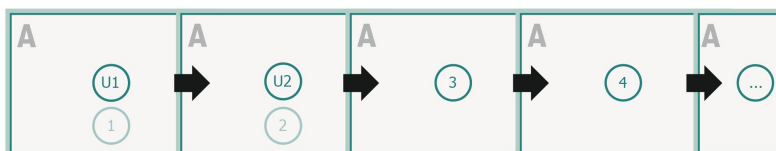

Brochures agrafées format paysage, A4

Couverture
Partie interne

Emplacement des pages

Placer obligatoirement les pages de manière consécutive et individuelle.

produit fini

Veuillez tenir compte des critères de données

fond perdu:

2 mm

Distance de sécurité:

5 mm

distance entre le texte/les informations et le bord du format final. Ceci empêche d'entamer le motif.

Explication des symboles

Fond perdu

Sens de lecture

Format final

Format de données

Remarque :

Prévoir une marge de sécurité comme indiqué.

Placer les couleurs de fond, images ou graphiques jusqu'au bord du format de données.

Lors de la production, il peut y avoir des tolérances suite à la découpe ou au pli.