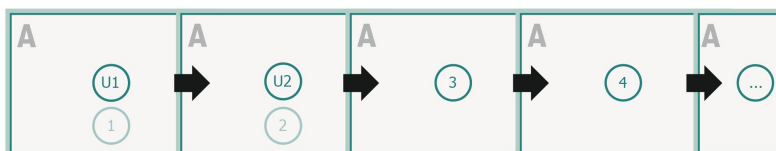

Brochures format paysage en papier éco/naturel, Art-Size, 21 x 28 cm

Couverture
Partie interne

Emplacement des pages

Placer obligatoirement les pages de manière consécutive et individuelle.

produit fini

Veuillez tenir compte des critères de données

fond perdu:

2 mm

Distance de sécurité:

5 mm

distance entre le texte/les informations et le bord du format final. Ceci empêche d'entamer le motif.

Explication des symboles

Fond perdu

Sens de lecture

Format final

Format de données

Remarque :

Prévoir une marge de sécurité comme indiqué.

Placer les couleurs de fond, images ou graphiques jusqu'au bord du format de données.

Lors de la production, il peut y avoir des tolérances suite à la découpe ou au pli.