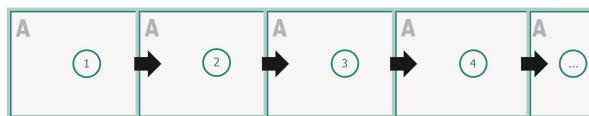

Vous trouverez des indications sur les données d'impression sous la catégorie *Données d'impression* sur www.onlineprinters.be

Brochures format paysage en papier éco/naturel, Art-Size, 21 x 28 cm

Couverture

Illustration à titre d'exemple
extérieur

intérieur

Partie interne

Emplacement des pages

Placer obligatoirement les pages de manière consécutive et individuelle.

Veuillez tenir compte des critères de données