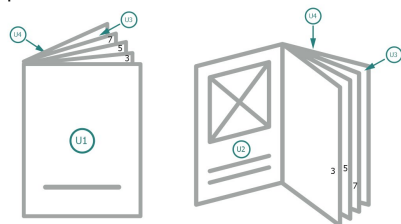

Brochures format paysage en papier éco/naturel, Art-Size, 21 x 28 cm

Couverture
Partie interne

Emplacement des pages

Placer obligatoirement les pages de manière consécutive et individuelle.

produit fini

Veuillez tenir compte des critères de données

fond perdu:

2 mm

Distance de sécurité:

5 mm

distance entre le texte/les informations et le bord du format final. Ceci empêche d'entamer le motif.

Explication des symboles

Fond perdu

Sens de lecture

Format final

Format de données

Remarque :

Prévoir une marge de sécurité comme indiqué.

Placer les couleurs de fond, images ou graphiques jusqu'au bord du format de données.

Lors de la production, il peut y avoir des tolérances suite à la découpe ou au pli.

Vous trouverez des indications sur les données d'impression sous la catégorie *Données d'impression* sur www.onlineprinters.be

Brochures format paysage en papier éco/naturel, Art-Size, 21 x 28 cm

Couverture