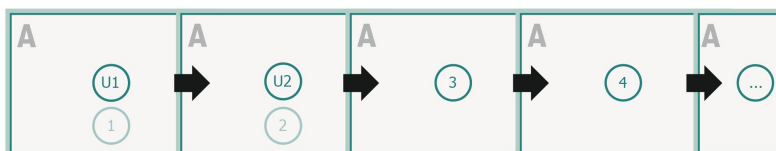

Brochures format paysage en papier éco/naturel, A4

Couverture
Partie interne

Emplacement des pages

Placer obligatoirement les pages de manière consécutive et individuelle.

produit fini

Veuillez tenir compte des critères de données

fond perdu:

2 mm

Distance de sécurité:

5 mm

distance entre le texte/les informations et le bord du format final. Ceci empêche d'entamer le motif.

Explication des symboles

Fond perdu

Sens de lecture

Format final

Format de données

Remarque :

Prévoir une marge de sécurité comme indiqué.

Placer les couleurs de fond, images ou graphiques jusqu'au bord du format de données.

Lors de la production, il peut y avoir des tolérances suite à la découpe ou au pli.