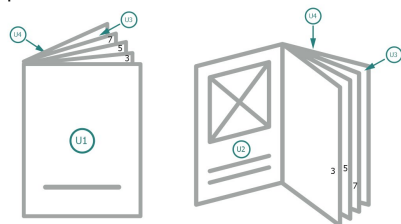

Brochures format paysage en papier éco/naturel, A4

Couverture
Partie interne

Emplacement des pages

Placer obligatoirement les pages de manière consécutive et individuelle.

produit fini

Veuillez tenir compte des critères de données

fond perdu:

2 mm

Distance de sécurité:

5 mm

distance entre le texte/les informations et le bord du format final. Ceci empêche d'entamer le motif.

Explication des symboles

Fond perdu

Sens de lecture

Format final

Format de données

Remarque :

Prévoir une marge de sécurité comme indiqué.

Placer les couleurs de fond, images ou graphiques jusqu'au bord du format de données.

Lors de la production, il peut y avoir des tolérances suite à la découpe ou au pli.