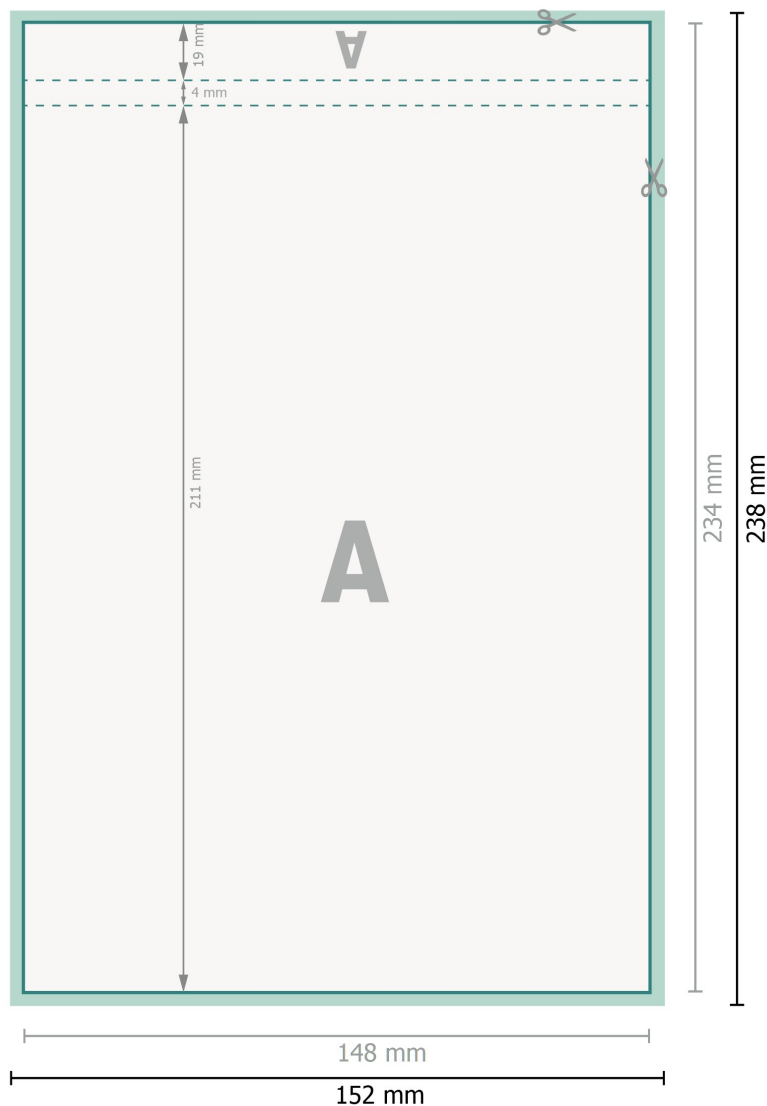

Blocs-notes avec couverture, A5

25 feuilles, Portrait

Format de données (incl. 2 mm fond perdu):

15,2 x 23,8 cm

fond perdu:

2 mm

Format final:

14,8 x 23,4 cm

Distance de sécurité:

4 mm

distance entre le texte/les informations et le bord du format final. Ceci empêche d'entamer le motif.

Explication des symboles

- Fond perdu
- Sens de lecture
- Format final
- Format de données
- Nous découpons/perforons votre produit ici

Remarque :

Prévoir une marge de sécurité comme indiqué.

Placer les couleurs de fond, images ou graphiques jusqu'au bord du format de données.

Lors de la production, il peut y avoir des tolérances suite à la découpe ou au pli.