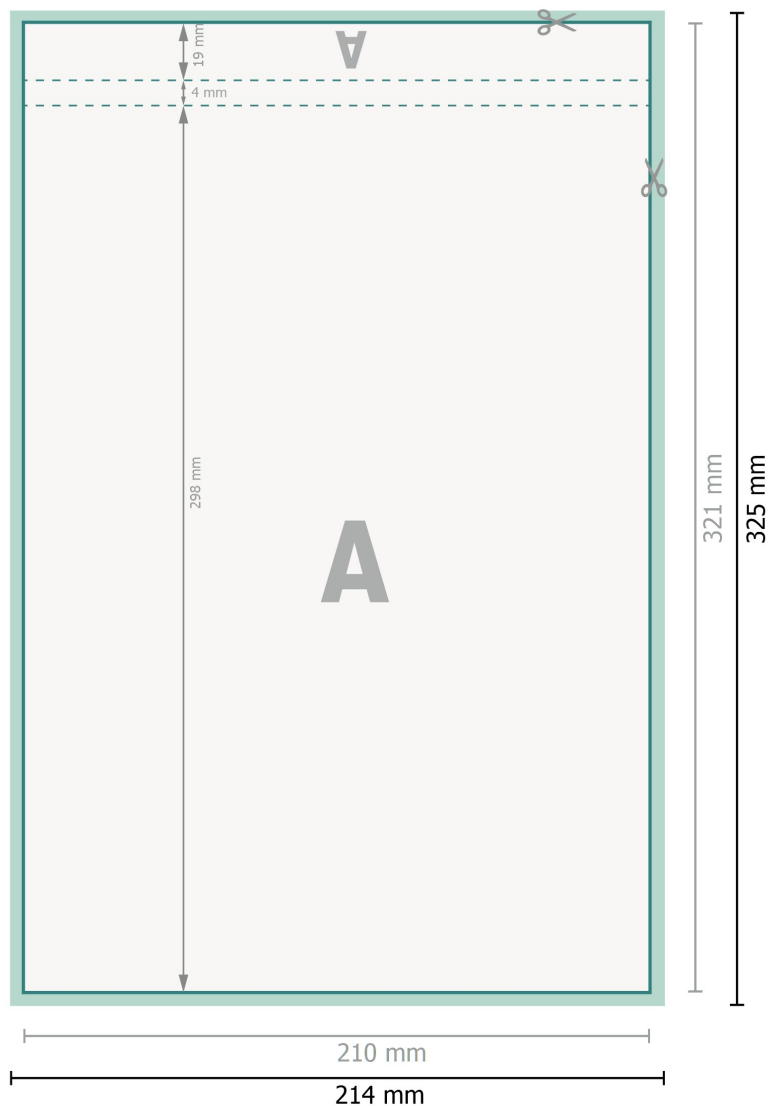

Blocs-notes avec couverture, A4

25 feuilles, 170g/m² papier couché

Format de données (incl. 2 mm fond perdu):

21,4 x 32,5 cm

fond perdu:

2 mm

Format final:

21 x 32,1 cm

Distance de sécurité:

4 mm

distance entre le texte/les informations et le bord du format final. Ceci empêche d'entamer le motif.

Explication des symboles

- Fond perdu
- Sens de lecture
- Format final
- Format de données
- Nous découpons/perforons votre produit ici

Remarque :

Prévoir une marge de sécurité comme indiqué.

Placer les couleurs de fond, images ou graphiques jusqu'au bord du format de données.

Lors de la production, il peut y avoir des tolérances suite à la découpe ou au pli.