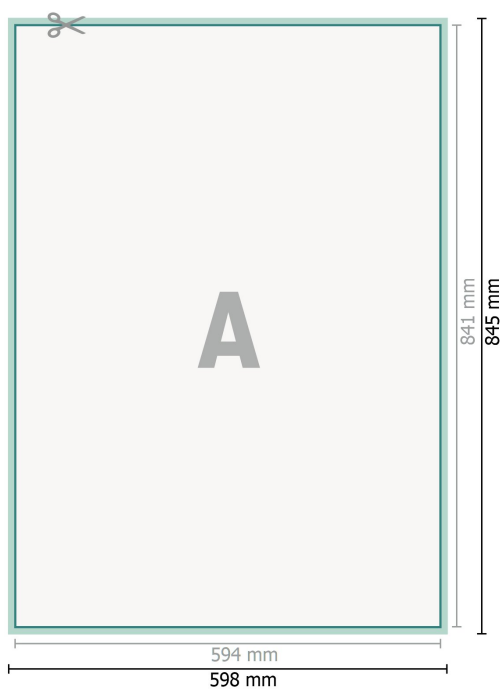

Présentoir de rue standard, impression uniquement

**Format de données (incl. 2 mm fond perdu):**

59,8 x 84,5 cm

Format final:

59,4 x 84,1 cm

fond perdu:

2 mm

Distance de sécurité:

4 mm

distance entre le texte/les informations et le bord du format final. Ceci empêche d'entamer le motif.

Explication des symboles

-  Fond perdu
-  Sens de lecture
-  Format final
-  Format de données
-  Nous découpons/perforons votre produit ici

Remarque :

Prévoir une marge de sécurité comme indiqué.

Placer les couleurs de fond, images ou graphiques jusqu'au bord du format de données.

Lors de la production, il peut y avoir des tolérances suite à la découpe ou au pli.