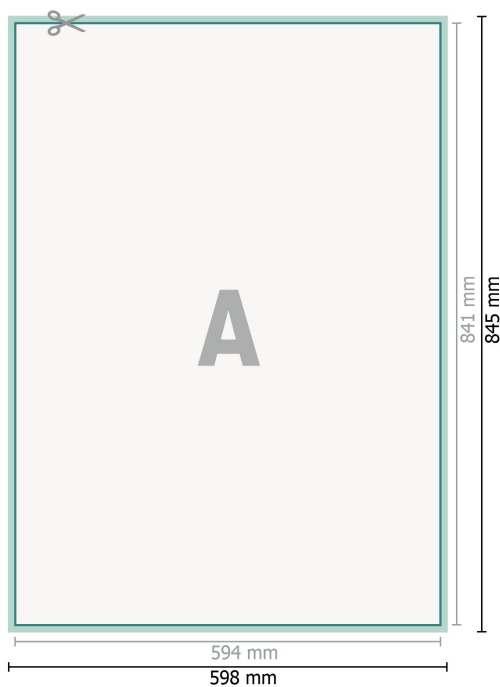

Présentoir de rue exclusif, impression incl.

Format de données (incl. 2 mm fond perdu):

59,8 x 84,5 cm

Format final:

59,4 x 84,1 cm

fond perdu:

2 mm

Distance de sécurité:

4 mm

distance entre le texte/les informations et le bord du format final. Ceci empêche d'entamer le motif.

Explication des symboles

 Fond perdu

 Sens de lecture

 Format final

 Format de données

 Nous découpons/perforons votre produit ici

Remarque :

Prévoir une marge de sécurité comme indiqué.

Placer les couleurs de fond, images ou graphiques jusqu'au bord du format de données.

Lors de la production, il peut y avoir des tolérances suite à la découpe ou au pli.