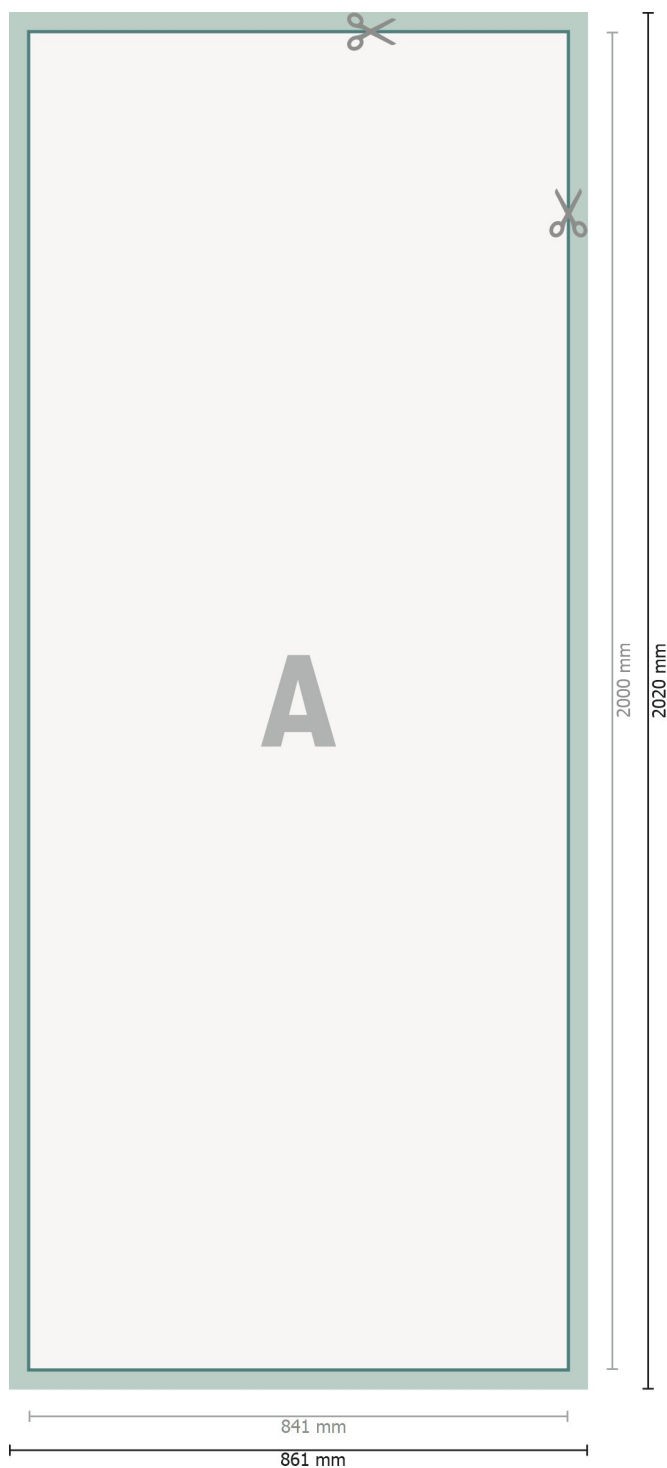

Kakémono, profil alu inclus, 84,1 x 200 cm

Format de données (incl. 10 mm marge pour couture):

86,1 x 202 cm

Marge pour couture :

10 mm

Format final:

84,1 x 200 cm

Distance de sécurité:

4 mm

distance entre le texte/les informations et le bord du format final. Ceci empêche d'entamer le motif.

Explication des symboles

A Sens de lecture

 Format final

 Format de données

 marge pour couture

Remarque :

Prévoir une marge de sécurité comme indiqué.

Placer les couleurs de fond, images ou graphiques jusqu'au bord du format de données.

Lors de la production, il peut y avoir des tolérances suite à la découpe ou au pli.