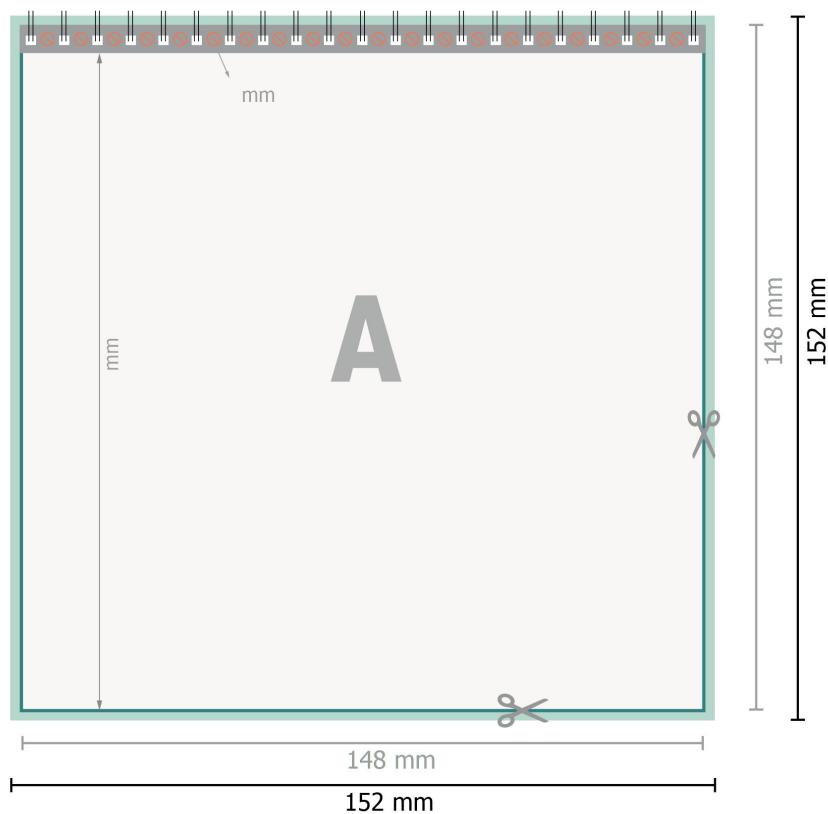

Blocs spirale, A5-Carré

Reliure au niveau de la tête

Format de données (incl. 2 mm fond perdu):

15,2 x 15,2 cm

fond perdu:

2 mm

Format final:

14,8 x 14,8 cm

Distance de sécurité:

4 mm

distance entre le texte/les informations et le bord du format final. Ceci empêche d'entamer le motif.

Explication des symboles

Fond perdu

Sens de lecture

Format final

Format de données

Nous découpons/perforons votre produit ici

Non imprimable

Remarque :

Prévoir une marge de sécurité comme indiqué.

Placer les couleurs de fond, images ou graphiques jusqu'au bord du format de données.

Lors de la production, il peut y avoir des tolérances suite à la découpe ou au pli.