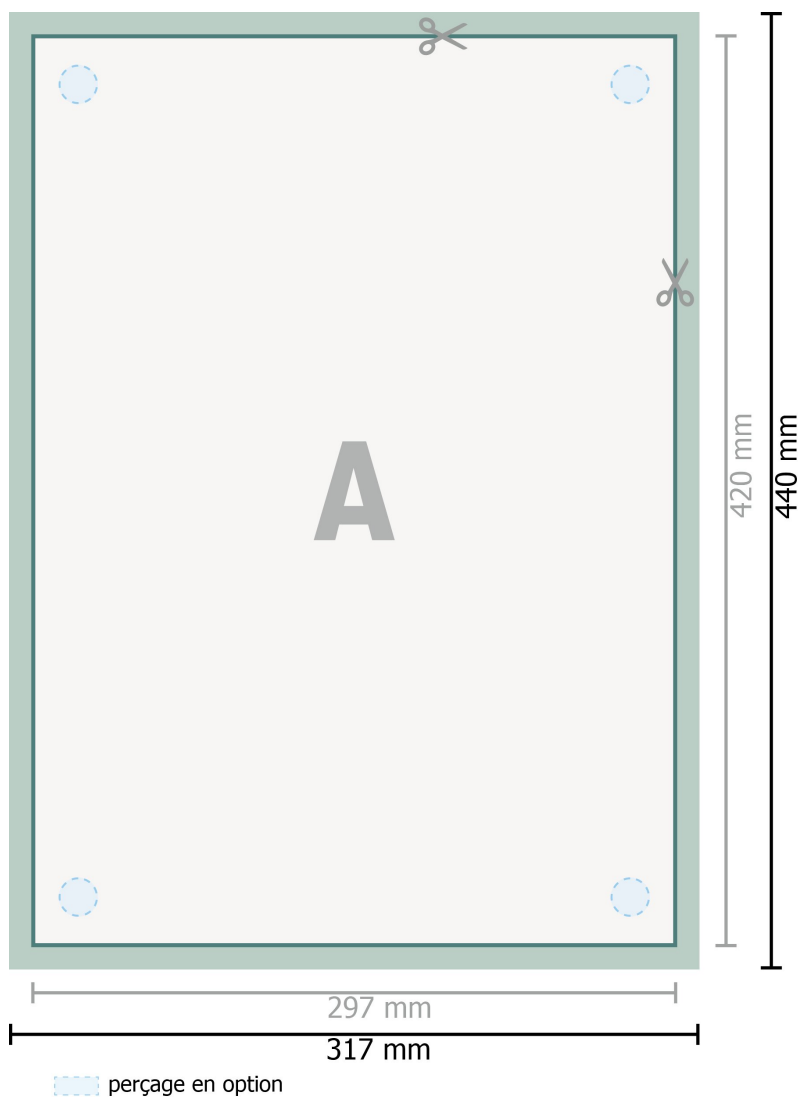

Panneaux composites alu, A3

Format de données (incl. 10 mm fond perdu):

31,7 x 44 cm

Format final:

29,7 x 42 cm

fond perdu:

10 mm

Distance de sécurité:

4 mm

distance entre le texte/les informations et le bord du format final. Ceci empêche d'entamer le motif.

Explication des symboles

Fond perdu

Sens de lecture

Format final

Format de données

Nous découpons/perforons votre produit ici

Remarque :

Prévoir une marge de sécurité comme indiqué.

Placer les couleurs de fond, images ou graphiques jusqu'au bord du format de données.

Lors de la production, il peut y avoir des tolérances suite à la découpe ou au pli.