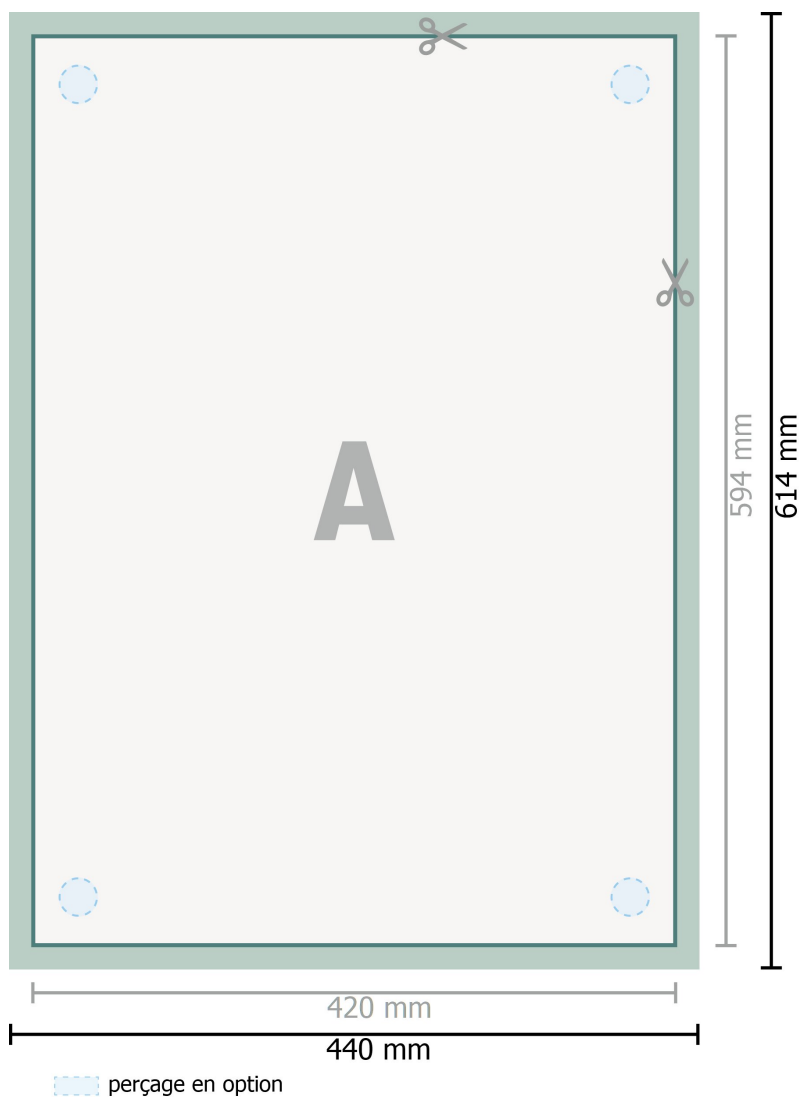

Panneaux composites alu, A2

Format de données (incl. 10 mm fond perdu):

44 x 61,4 cm

Format final:

42 x 59,4 cm

fond perdu:

10 mm

Distance de sécurité:

4 mm

distance entre le texte/les informations et le bord du format final. Ceci empêche d'entamer le motif.

Explication des symboles

Fond perdu

Sens de lecture

Format final

Format de données

Nous découpons/perforons votre produit ici

Remarque :

Prévoir une marge de sécurité comme indiqué.

Placer les couleurs de fond, images ou graphiques jusqu'au bord du format de données.

Lors de la production, il peut y avoir des tolérances suite à la découpe ou au pli.