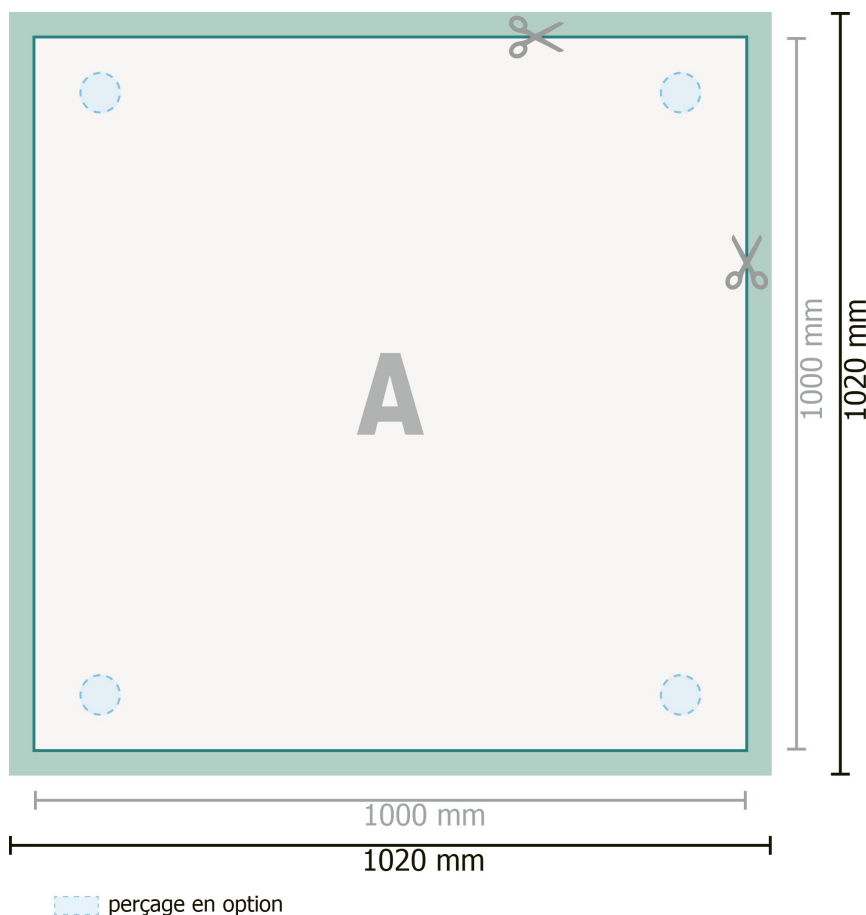

## Panneaux composites alu, 100 x 100 cm

**Format de données (incl. 10 mm fond perdu):**

102 x 102 cm

**Format final:**

100 x 100 cm

**fond perdu:**

10 mm

**Distance de sécurité:**

4 mm

distance entre le texte/les informations et le bord du format final. Ceci empêche d'entamer le motif.

**Explication des symboles**

 Fond perdu

 Sens de lecture

 Format final

 Format de données

 Nous découpons/perforons votre produit ici

---

**Remarque :**

Prévoir une marge de sécurité comme indiqué.

Placer les couleurs de fond, images ou graphiques jusqu'au bord du format de données.

Lors de la production, il peut y avoir des tolérances suite à la découpe ou au pli.