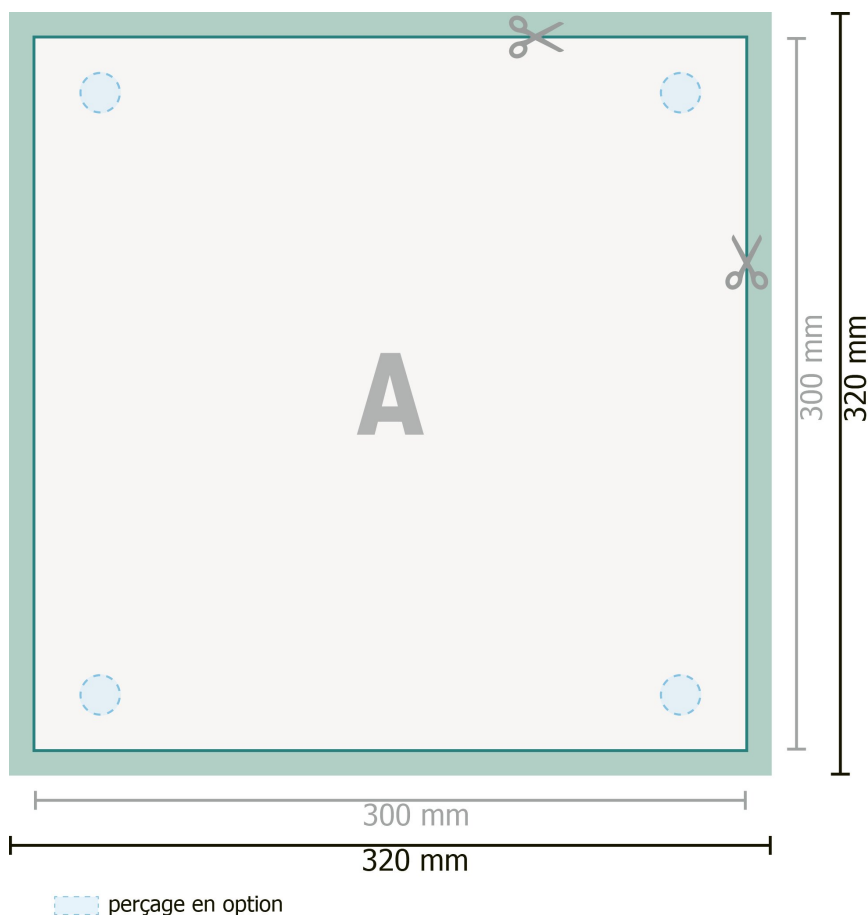

Panneaux composites alu, 30 x 30 cm

Format de données (incl. 10 mm fond perdu):

32 x 32 cm

Format final:

30 x 30 cm

fond perdu:

10 mm

Distance de sécurité:

4 mm

distance entre le texte/les informations et le bord du format final. Ceci empêche d'entamer le motif.

Explication des symboles

Fond perdu

Sens de lecture

Format final

Format de données

Nous découpons/perforons votre produit ici

Remarque :

Prévoir une marge de sécurité comme indiqué.

Placer les couleurs de fond, images ou graphiques jusqu'au bord du format de données.

Lors de la production, il peut y avoir des tolérances suite à la découpe ou au pli.