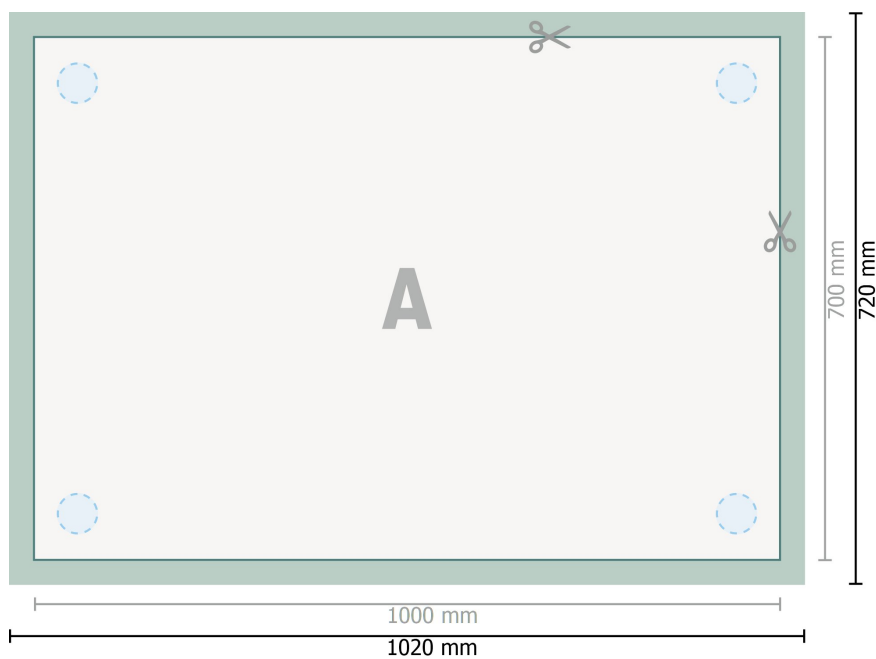

## Panneaux composites alu, 100 x 70 cm

perçage en option

**Format de données (incl. 10 mm fond perdu):**

102 x 72 cm

**Format final:**

100 x 70 cm

**fond perdu:**

10 mm

**Distance de sécurité:**

4 mm

distance entre le texte/les informations et le bord du format final. Ceci empêche d'entamer le motif.

**Explication des symboles**

Fond perdu

Sens de lecture

Format final

Format de données

Nous découpons/perforons votre produit ici

---

**Remarque :**

Prévoir une marge de sécurité comme indiqué.

Placer les couleurs de fond, images ou graphiques jusqu'au bord du format de données.

Lors de la production, il peut y avoir des tolérances suite à la découpe ou au pli.