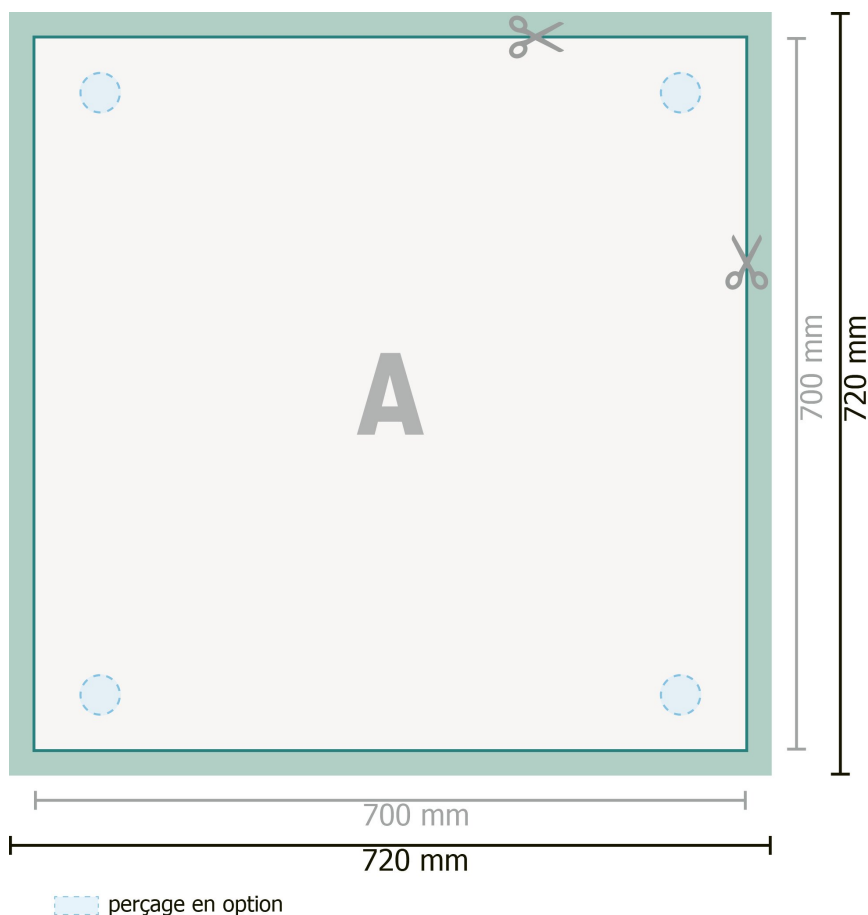

Panneaux composites alu, 70 x 70 cm

Format de données (incl. 10 mm fond perdu):

72 x 72 cm

Format final:

70 x 70 cm

fond perdu:

10 mm

Distance de sécurité:

4 mm

distance entre le texte/les informations et le bord du format final. Ceci empêche d'entamer le motif.

Explication des symboles

Fond perdu

Sens de lecture

Format final

Format de données

Nous découpons/perforons votre produit ici

Remarque :

Prévoir une marge de sécurité comme indiqué.

Placer les couleurs de fond, images ou graphiques jusqu'au bord du format de données.

Lors de la production, il peut y avoir des tolérances suite à la découpe ou au pli.