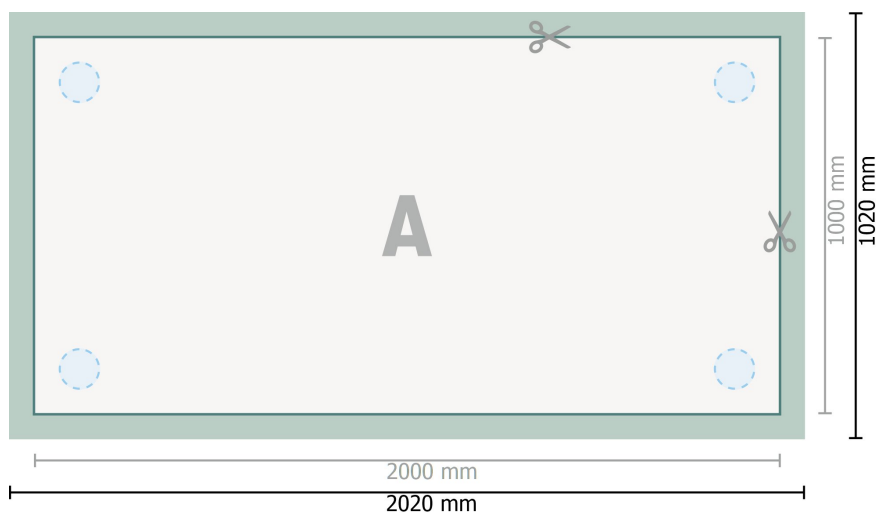

## Panneaux composites alu, 200 x 100 cm

 perçage en option

**Format de données (incl. 10 mm fond perdu):**

202 x 102 cm

**Format final:**

200 x 100 cm

**fond perdu:**

10 mm

**Distance de sécurité:**

4 mm

distance entre le texte/les informations et le bord du format final. Ceci empêche d'entamer le motif.

### Remarque :

Prévoir une marge de sécurité comme indiqué.

Placer les couleurs de fond, images ou graphiques jusqu'au bord du format de données.

Lors de la production, il peut y avoir des tolérances suite à la découpe ou au pli.