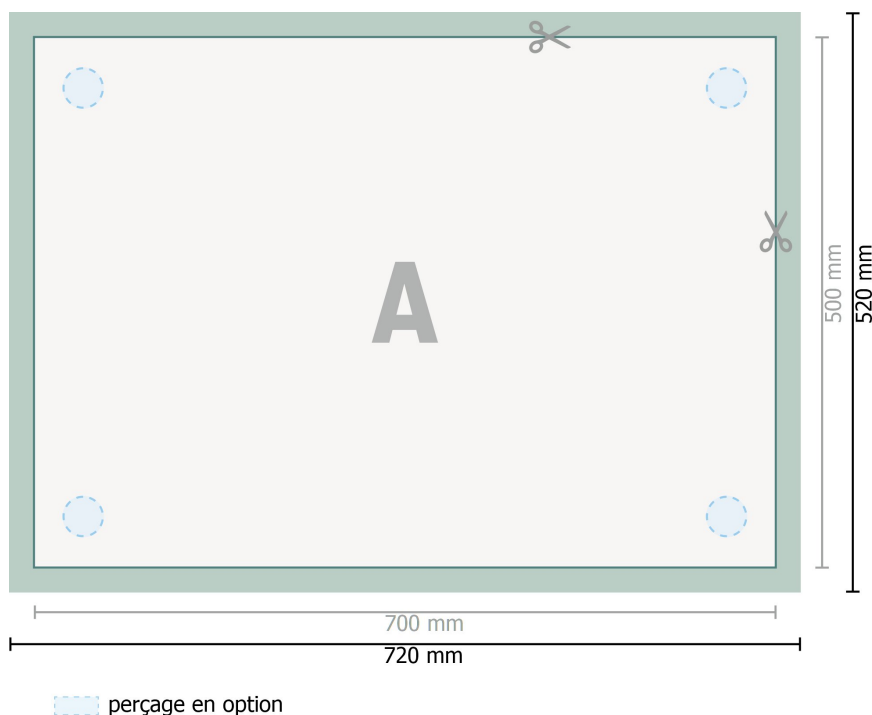

Panneaux composites alu, 70 x 50 cm

Format de données (incl. 10 mm fond perdu):

72 x 52 cm

Format final:

70 x 50 cm

fond perdu:

10 mm

Distance de sécurité:

4 mm

distance entre le texte/les informations et le bord du format final. Ceci empêche d'entamer le motif.

Explication des symboles

 Fond perdu

 Sens de lecture

 Format final

 Format de données

 Nous découpons/perforons votre produit ici

Remarque :

Prévoir une marge de sécurité comme indiqué.

Placer les couleurs de fond, images ou graphiques jusqu'au bord du format de données.

Lors de la production, il peut y avoir des tolérances suite à la découpe ou au pli.